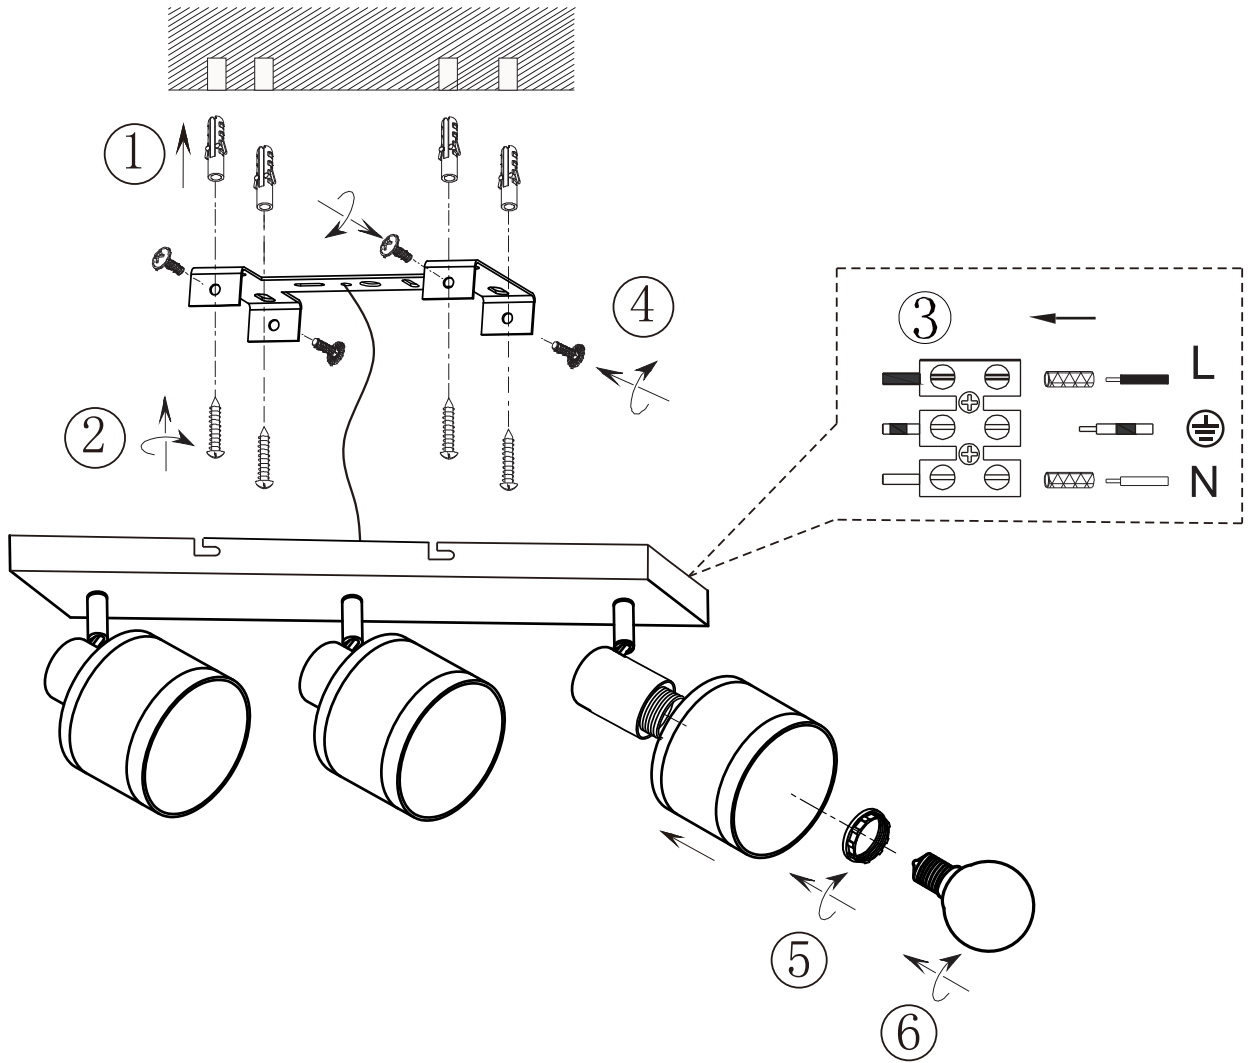

(SR) UPOZORENJE!

Prije početka montaže, pažljivo pročitajte sigurnosne upute!

(UK) ПОПЕРЕДЖЕННЯ!

Перед розбиранням, будь ласка, уважно прочитайте інструкції з техніки безпеки!

230V ~ 50Hz, 3 x E14 / max.10W