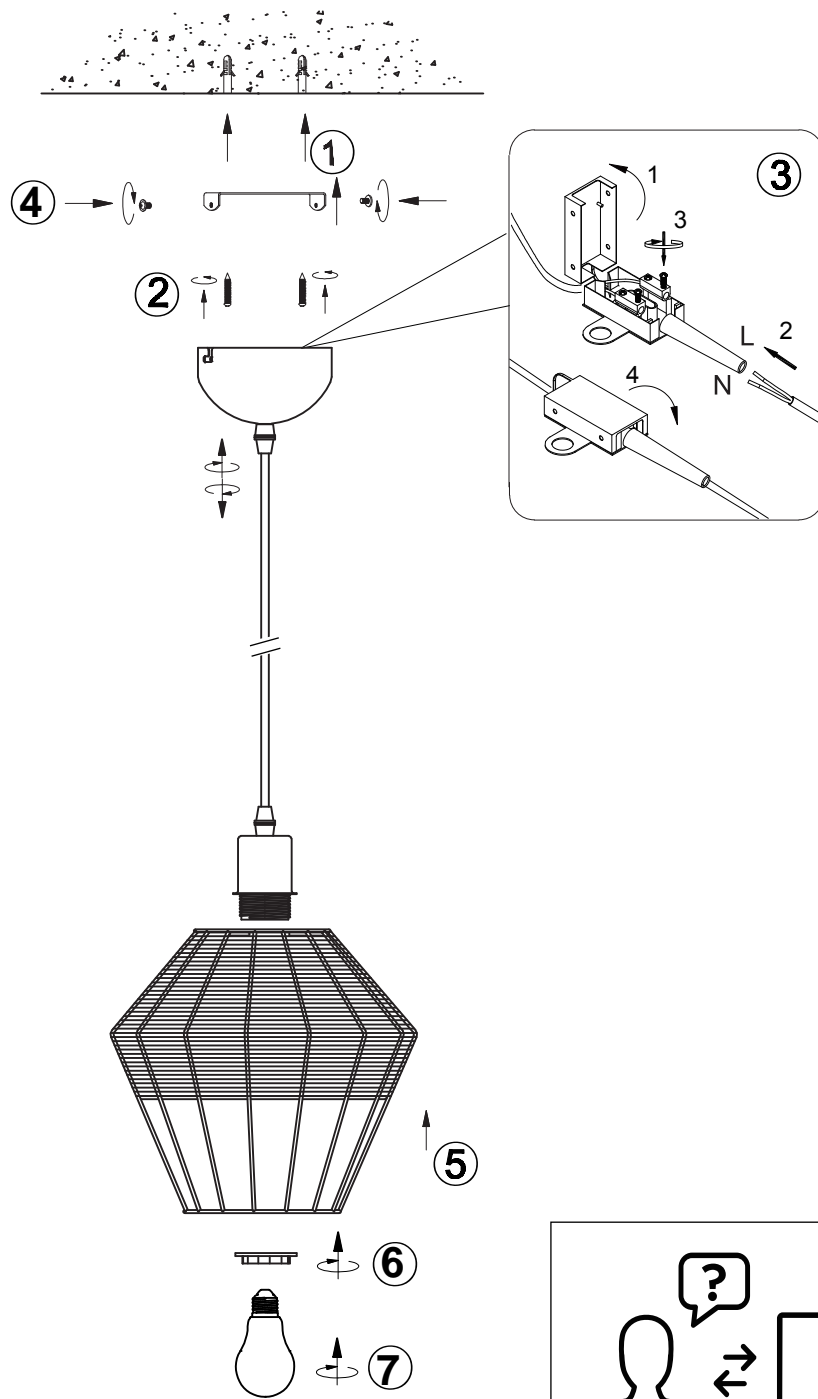

(SR) UPOZORENJE!

Prije početka montaže, pažljivo pročitajte sigurnosne upute!

(UK) ПОПЕРЕДЖЕННЯ!

Перед розбиранням, будь ласка, уважно прочитайте інструкції з техніки безпеки!

230V~50Hz, 1 x E27 max.40W