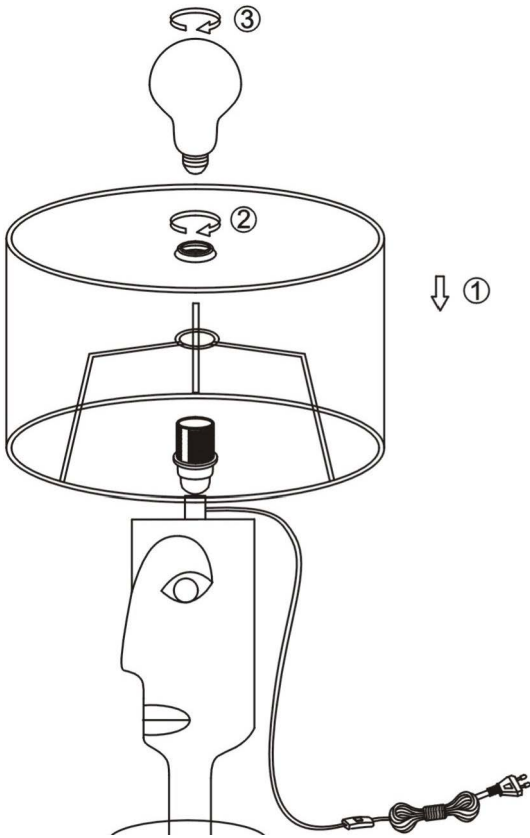

(SR) UPOZORENJE!

Prije početka montaže, pažljivo pročitajte sigurnosne upute!

(UK) ПОПЕРЕДЖЕННЯ!

Перед розбиранням, будь ласка, уважно прочитайте інструкції з техніки безпеки!

230V~50Hz
1x E27 max.60W