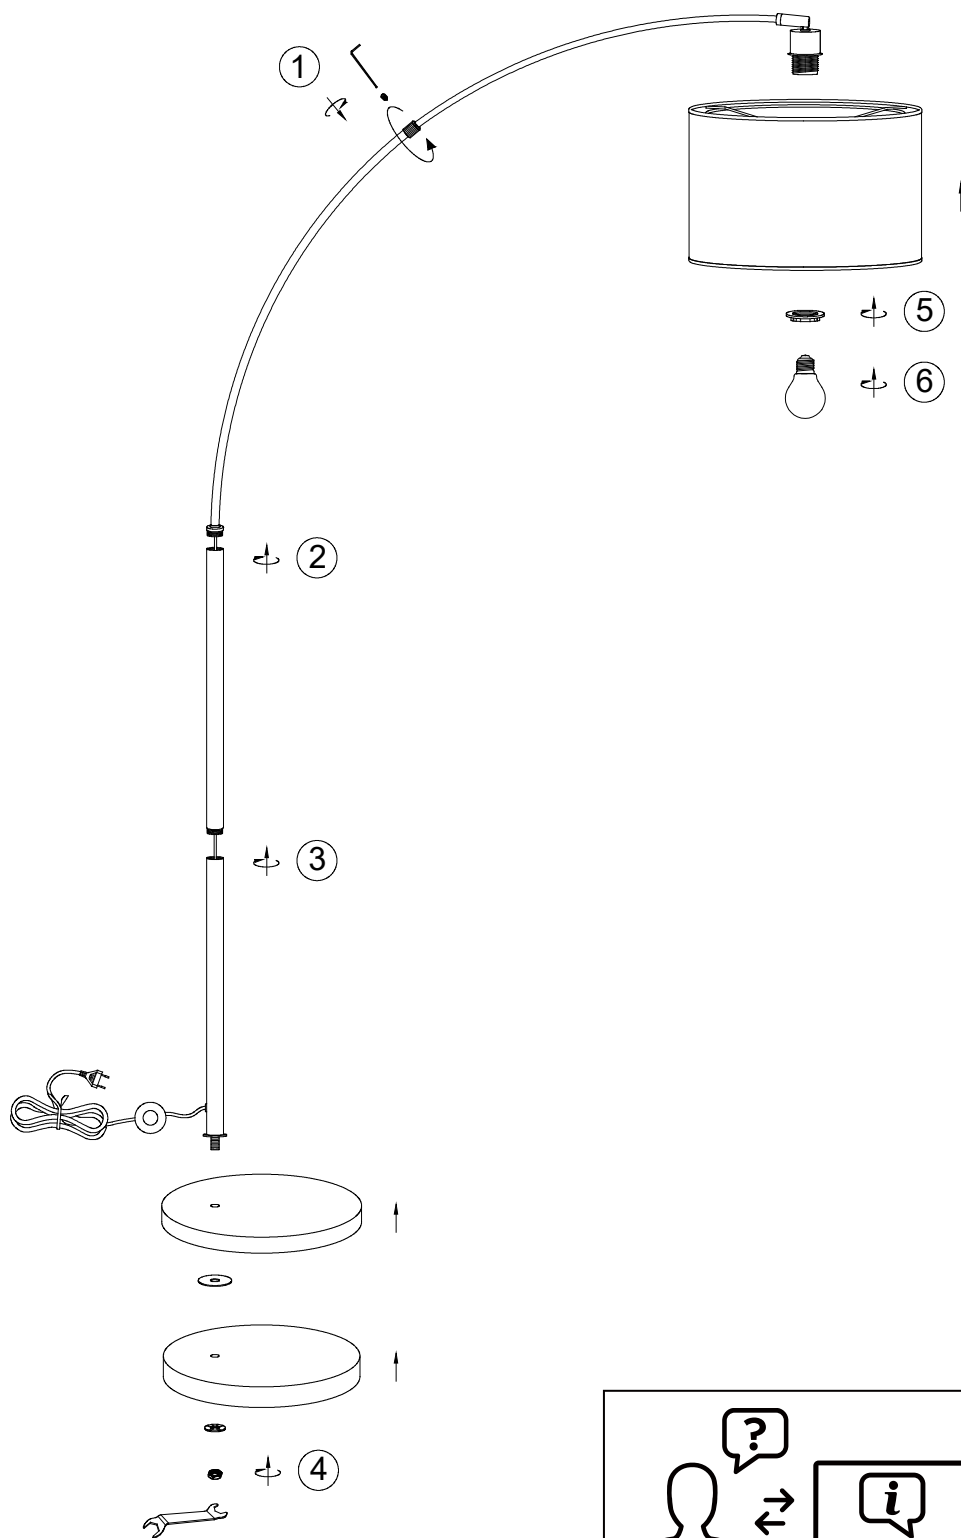

(SR) UPOZORENJE!

Prije početka montaže, pažljivo pročitajte sigurnosne upute!

(UK) ПОПЕРЕДЖЕННЯ!

Перед розбиранням, будь ласка, уважно прочитайте інструкції з техніки безпеки!

230V ~ 50Hz, 1 X E27 / max.10W