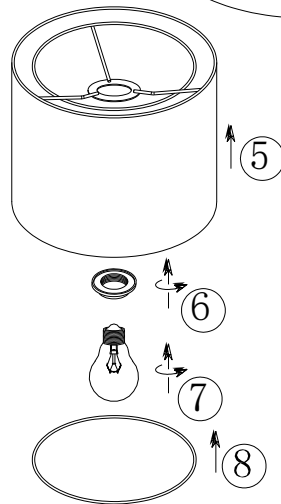

(SR) UPOZORENJE!

Prije početka montaže, pažljivo pročitajte sigurnosne upute!

(UK) ПОПЕРЕДЖЕННЯ!

Перед розбиранням, будь ласка, уважно прочитайте інструкції з техніки безпеки!

230V~50Hz
5 x E27 / max.40W