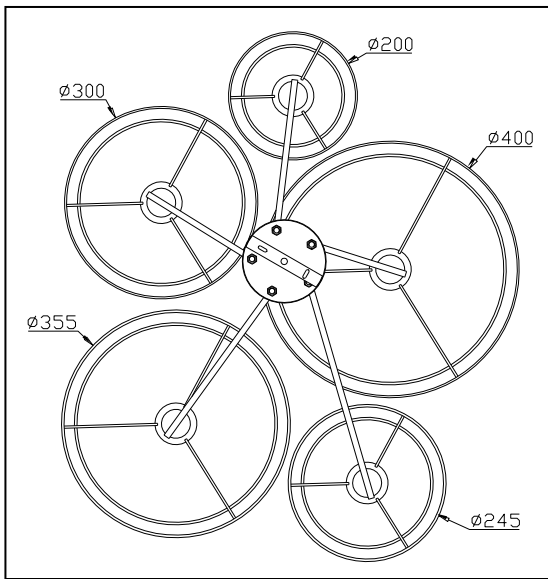

(SR) UPOZORENJE!

Prije početka montaže, pažljivo pročitajte sigurnosne upute!

(UK) ПОПЕРЕДЖЕННЯ!

Перед розбиранням, будь ласка, уважно прочитайте інструкції з техніки безпеки!

230V~50Hz
5 x E27 / max.40W