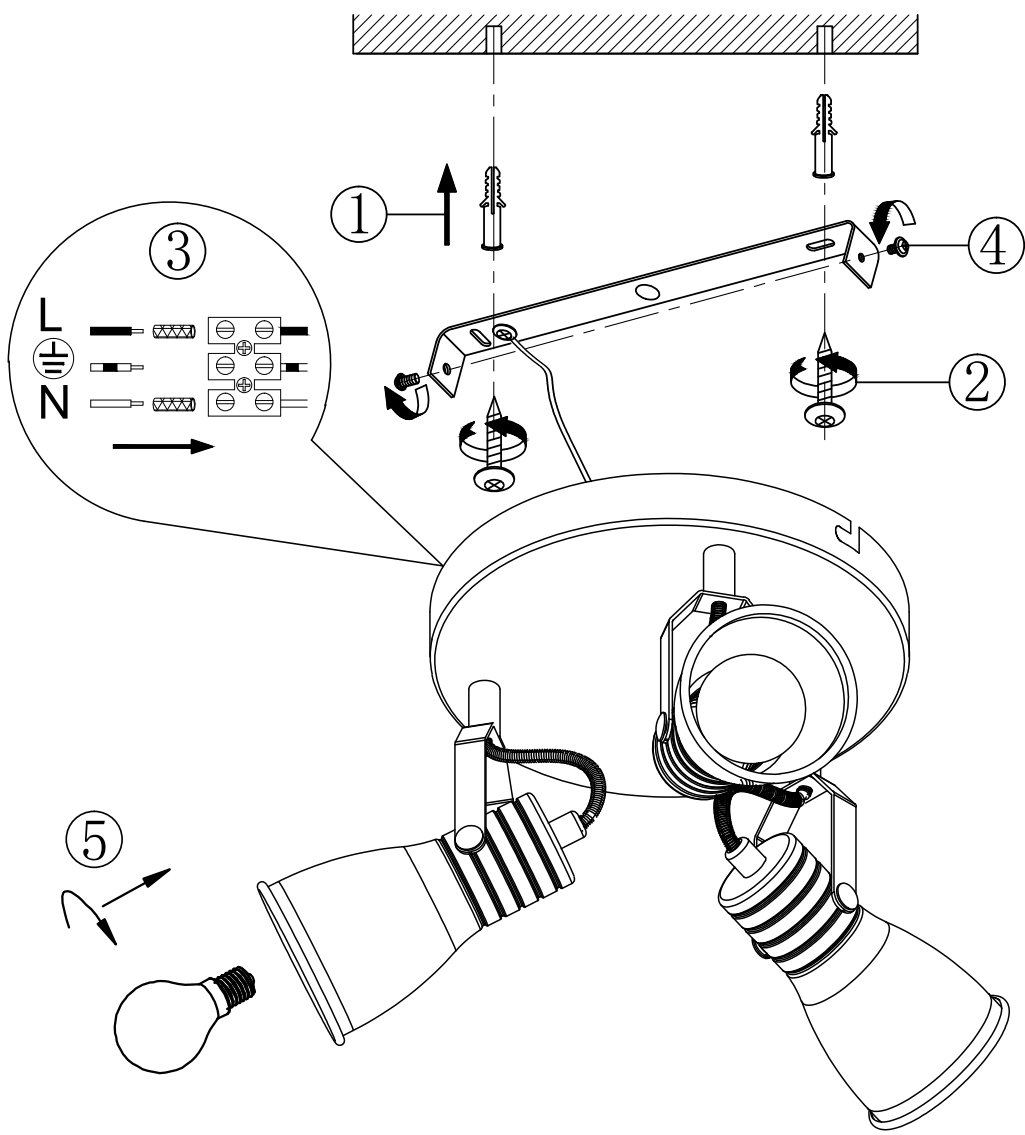

(SR) UPOZORENJE!

Prije početka montaže, pažljivo pročitajte sigurnosne upute!

(UK) ПОПЕРЕДЖЕННЯ!

Перед розбиранням, будь ласка, уважно прочитайте інструкції з техніки безпеки!

230V ~ 50Hz, 3x E14 max. 25W