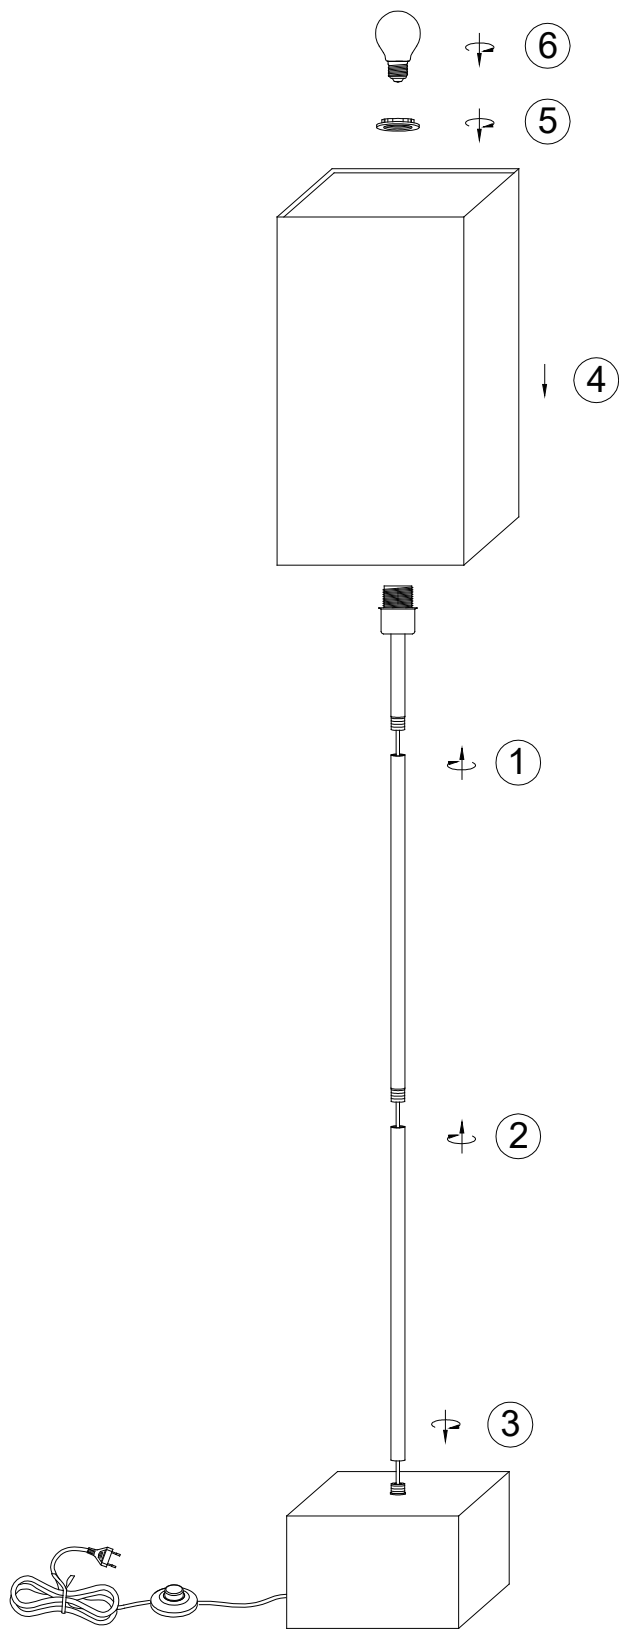

**(UK) ПОПЕРЕДЖЕННЯ!**

Перед розбиранням, будь ласка, уважно прочитайте інструкції з техніки безпеки!

230V ~ 50Hz, 1 x E27/ max. 60W