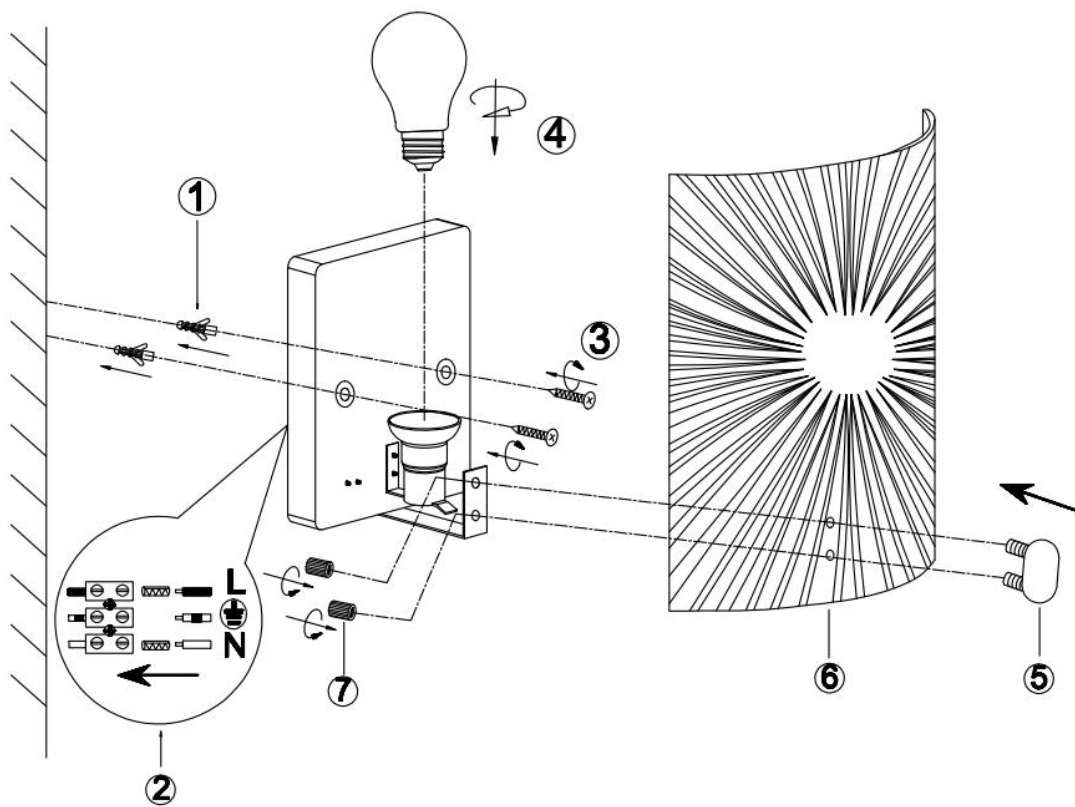

(SR) UPOZORENJE!

Prije početka montaže, pažljivo pročitajte sigurnosne upute!

(UK) ПОПЕРЕДЖЕННЯ!

Перед розбиранням, будь ласка, уважно прочитайте інструкції з техніки безпеки!

230V ~ 50Hz
1 x E27 max.40W