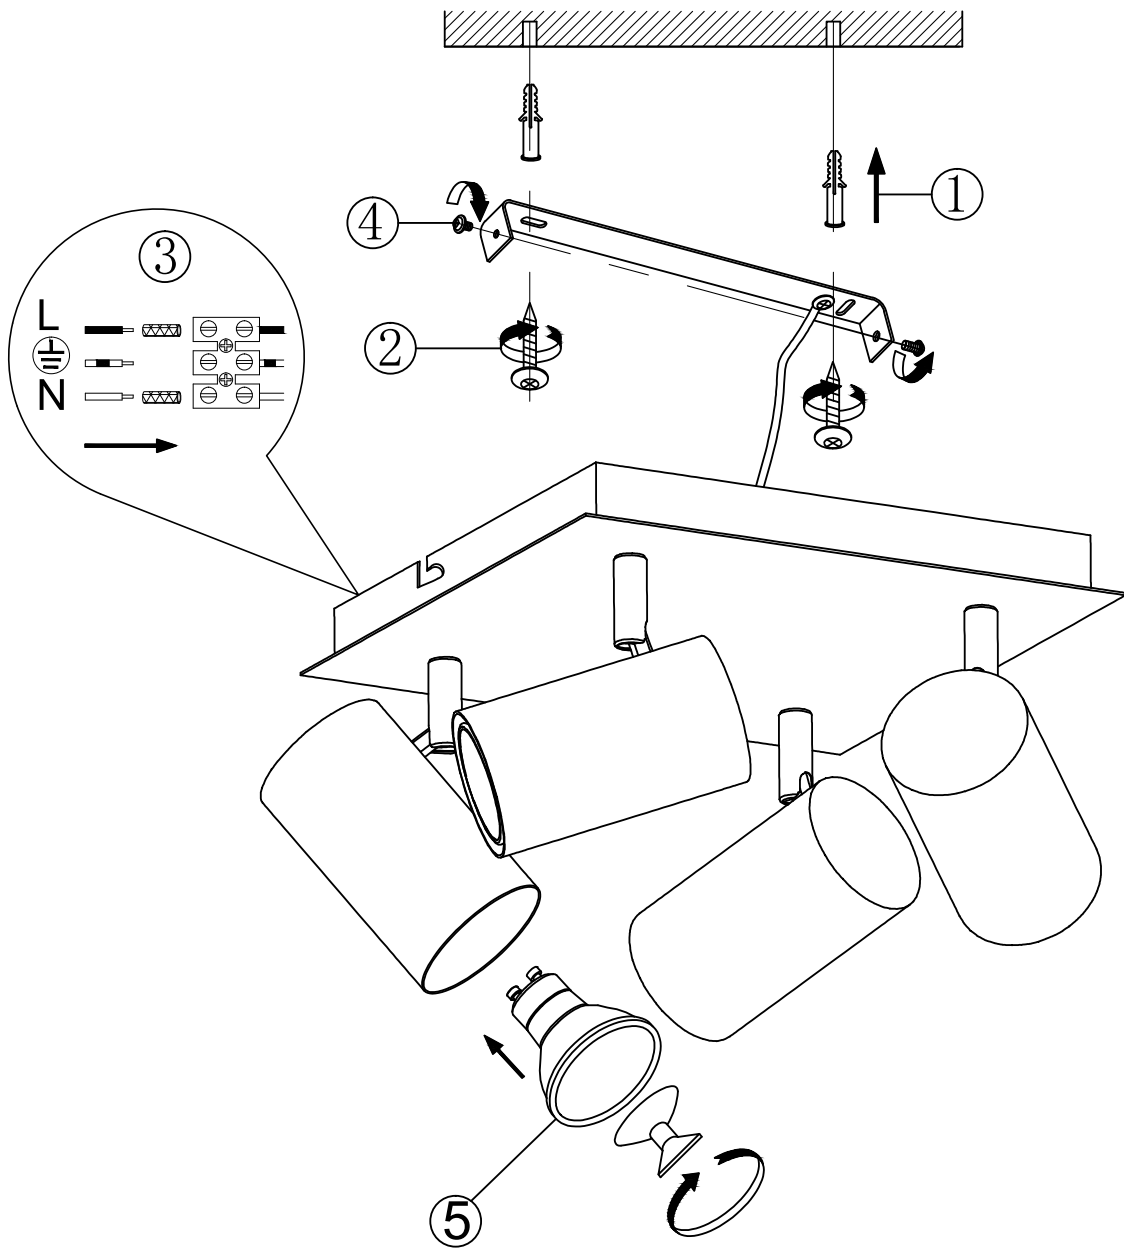

Norėdami saugiai ir teisingai sumontuoti šviestuv vadovaukitės šia instrukcija!

**(ET) HOIATUS!**

Enne monteerimist lugege ohutusjuhised tähelepanelikult läbi!

**(DA) OBS!**

Læs sikkerhedsinformationen nøje, før du monterer produktet!

**(UK) ПОПЕРЕДЖЕННЯ!**

Перед розбиранням, будь ласка, уважно прочитайте інструкції з техніки безпеки!

230V ~ 50Hz, 4x GU10 / max. 35W