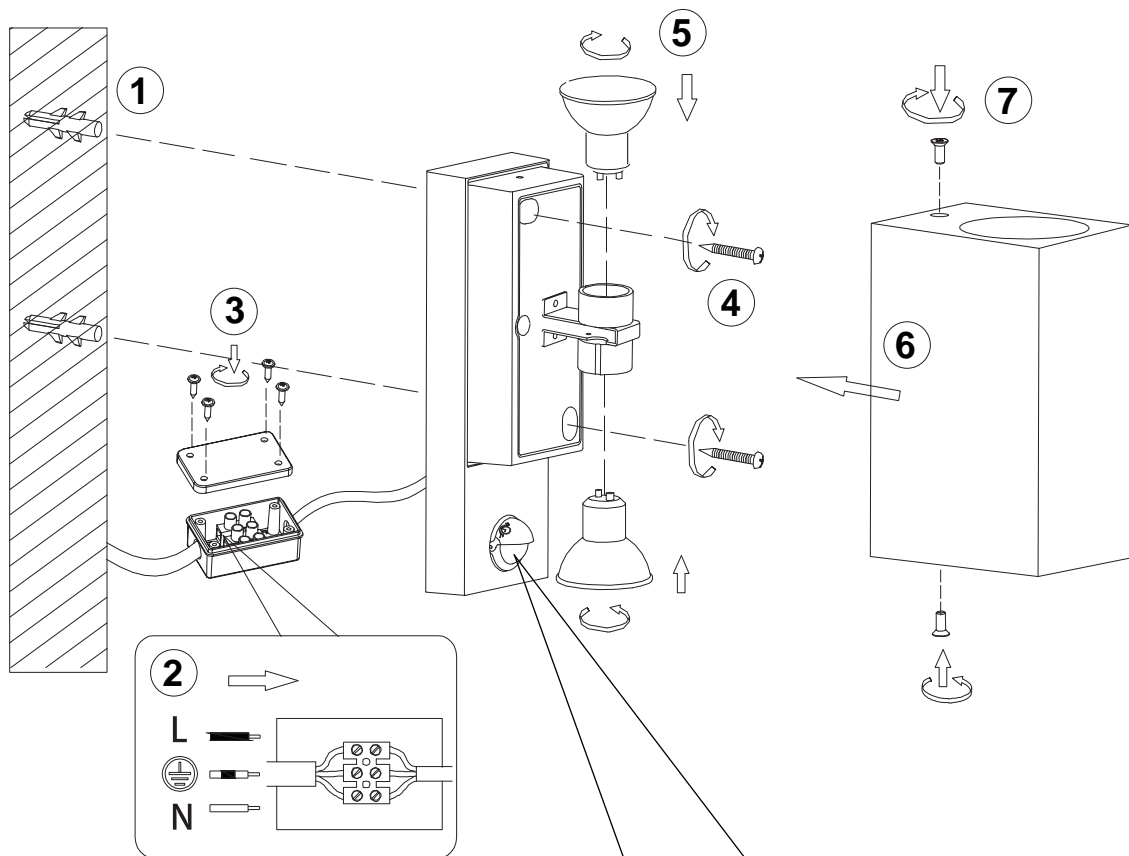

Norėdami saugiai ir teisingai sumontuoti šviestuv vadovaukitės šia instrukcija!

**(ET) HOIATUS!**

Enne monteerimist lugege ohutusjuhised tähelepanelikult läbi!

**(DA) OBS!**

Læs sikkerhedsinformationen nøje, før du monterer produktet!

**(NO) ADVARSEL!**

Les sikkerhetsinformasjonen nøye før du monterer produktet!

**(LV) UZMANĪBU!**

Pirms montāžas uzmanīgi izlasiet drošības norādījumus!

**(SR) UPOZORENJE!**

Prije početka montaže, pažljivo pročitajte sigurnosne upute!

**(UK) ПОПЕРЕДЖЕННЯ!**

Перед розбиранням, будь ласка, уважно прочитайте інструкції з техніки безпеки!

230V~50Hz, 2xGU10 max.35W

	<b>10sec-8min</b> 	<b>2-2000 LUX</b> 
<b>1,5-2m</b> 	<b>max.8m / 100°</b> 	