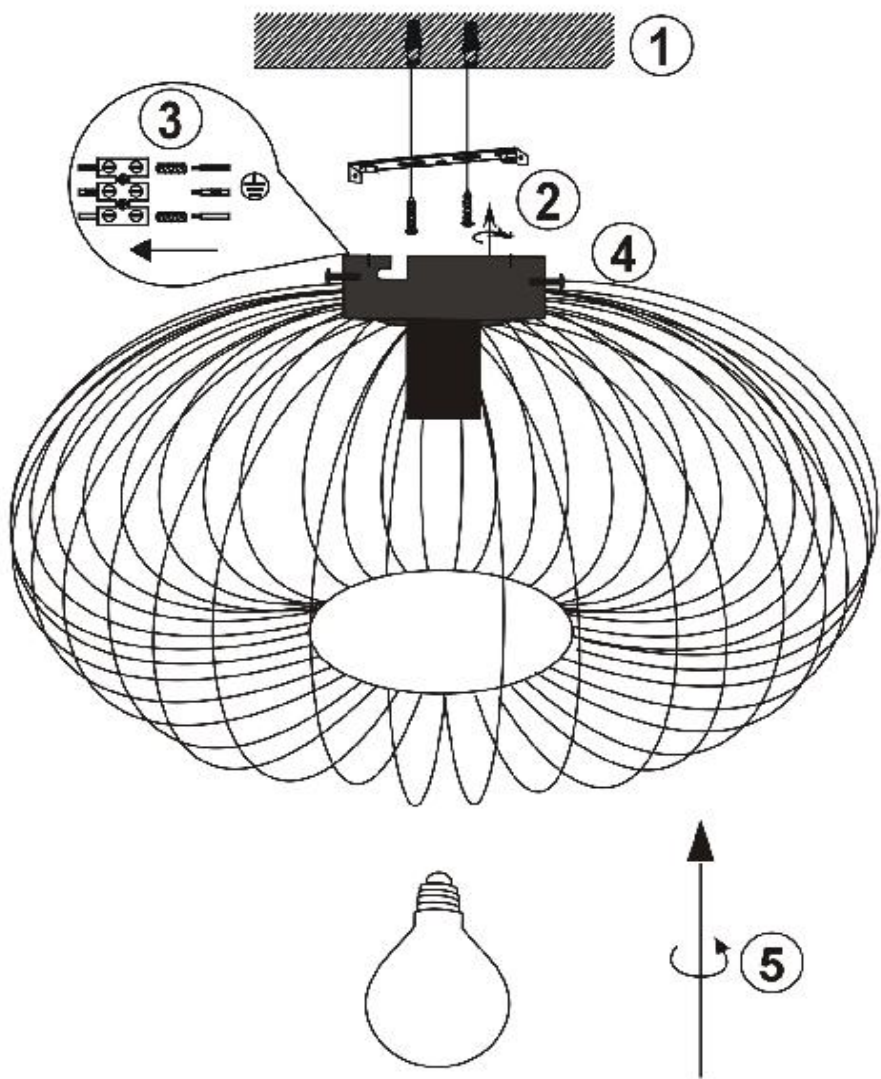

(SR) UPOZORENJE!

Prije početka montaže, pažljivo pročitajte sigurnosne upute!

230V~ 50Hz, 1 x E27 / max. 60W