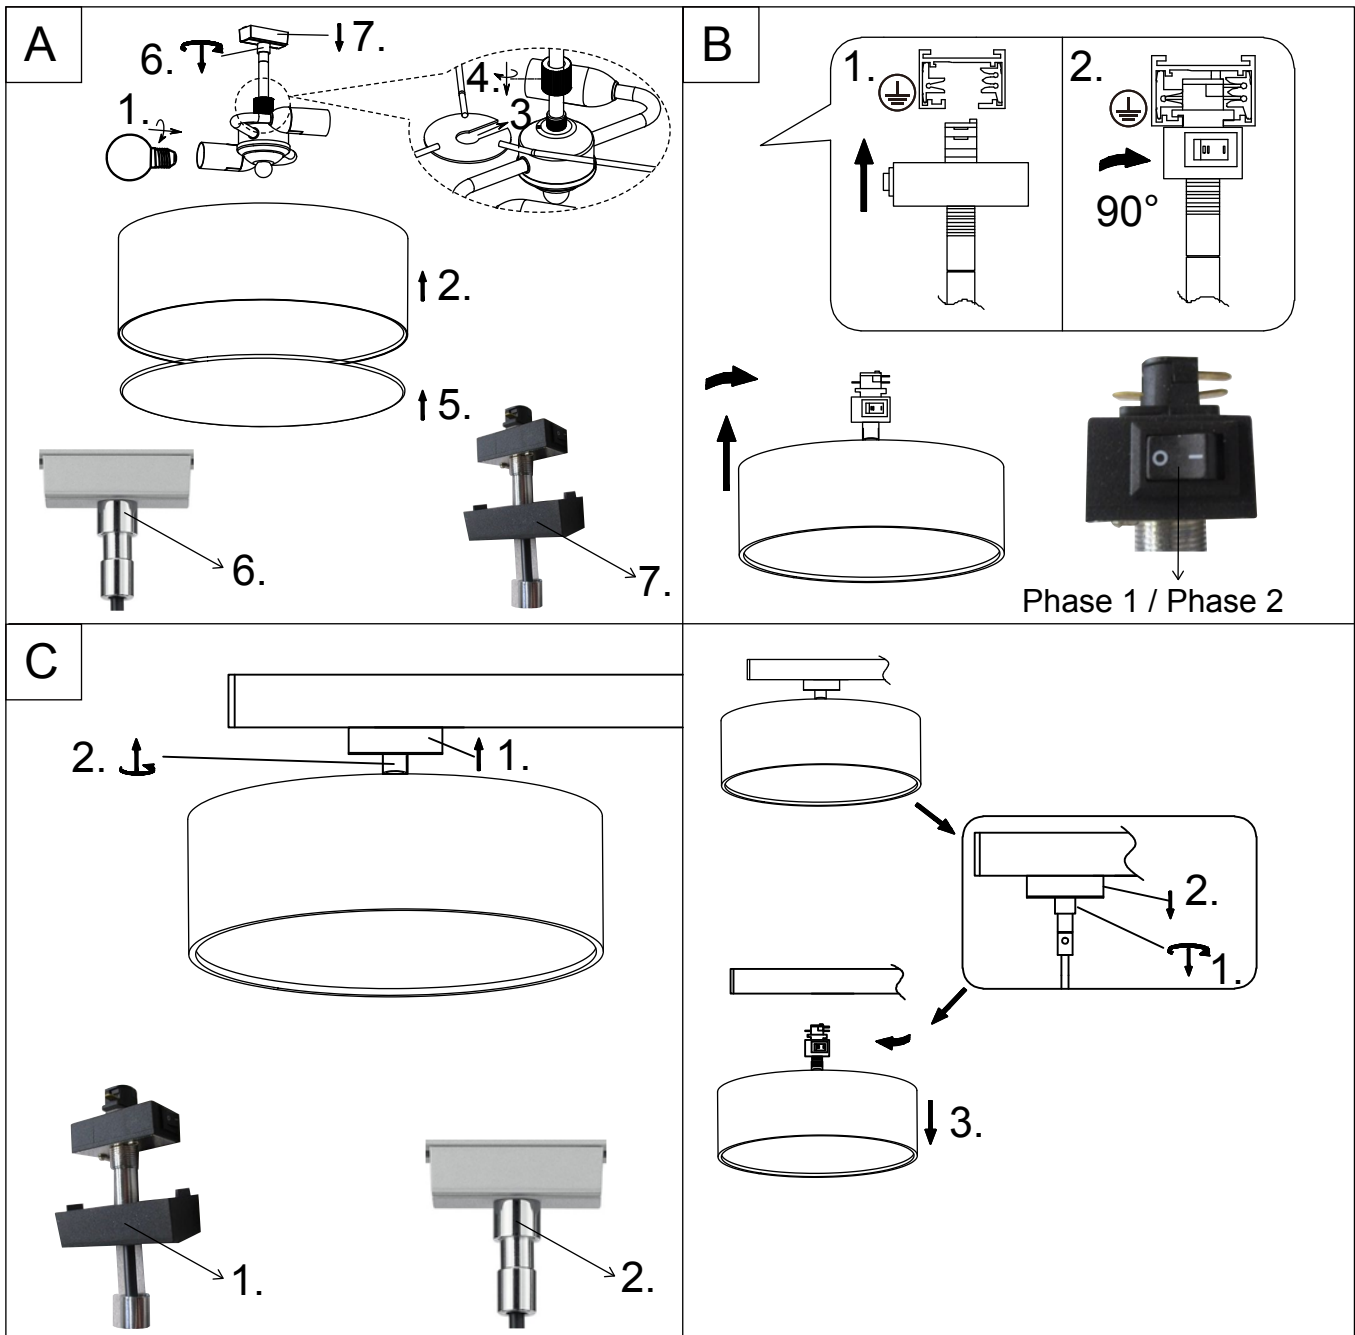

(SR) UPOZORENJE!

Prije početka montaže, pažljivo pročitajte sigurnosne upute!

230V~50Hz, 2 x E27 max. 25W