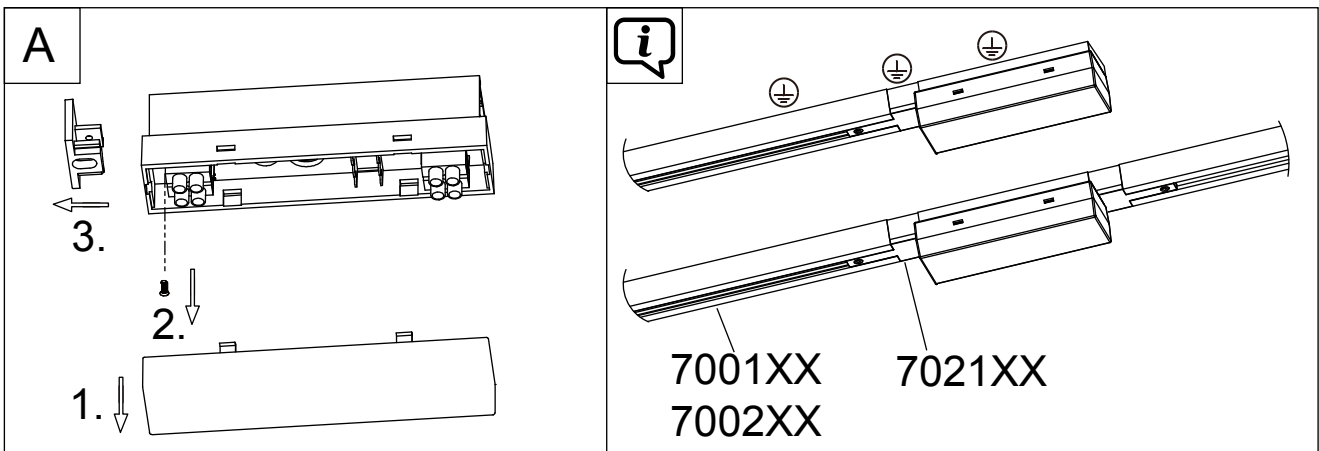

(SR) UPOZORENJE!

Prije početka montaže, pažljivo pročitajte sigurnosne upute!

230V~50Hz, max. 2x 600W