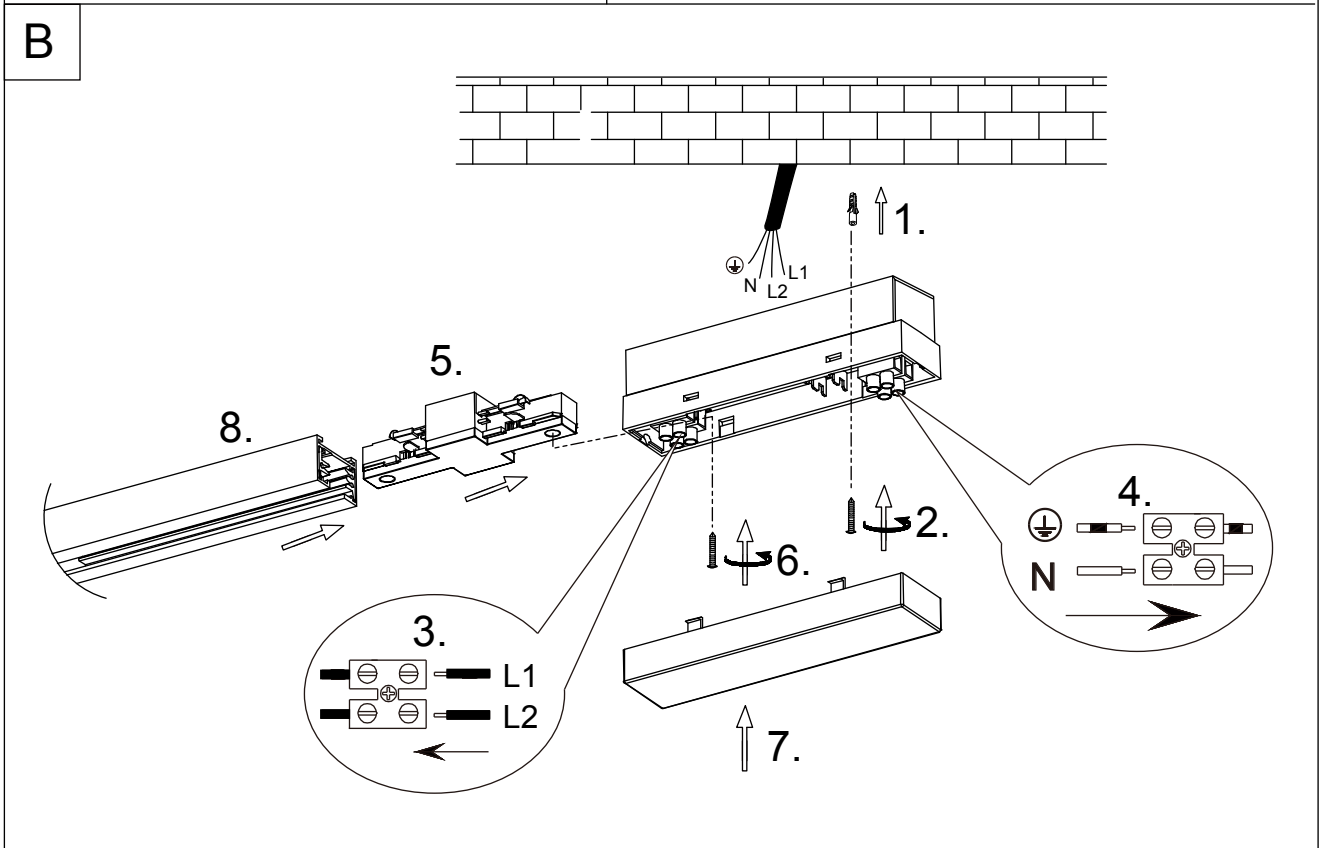

(SR) UPOZORENJE!

Prije početka montaže, pažljivo pročitajte sigurnosne upute!

230V~50Hz, max. 2x 600W