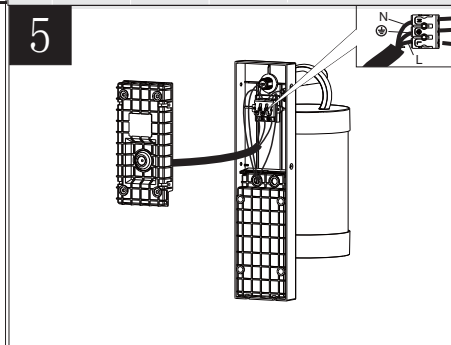

(SR) UPOZORENJE!

Prije početka montaže, pažljivo pročitajte sigurnosne upute!

230V ~ 50Hz, 1 x E27 / max. 28W