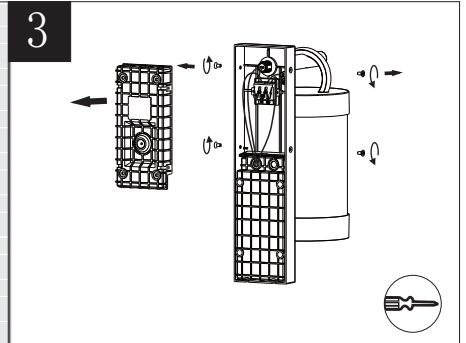

(SR) UPOZORENJE!

Prije početka montaže, pažljivo pročitajte sigurnosne upute!

230V ~ 50Hz, 1 x E27 / max. 28W