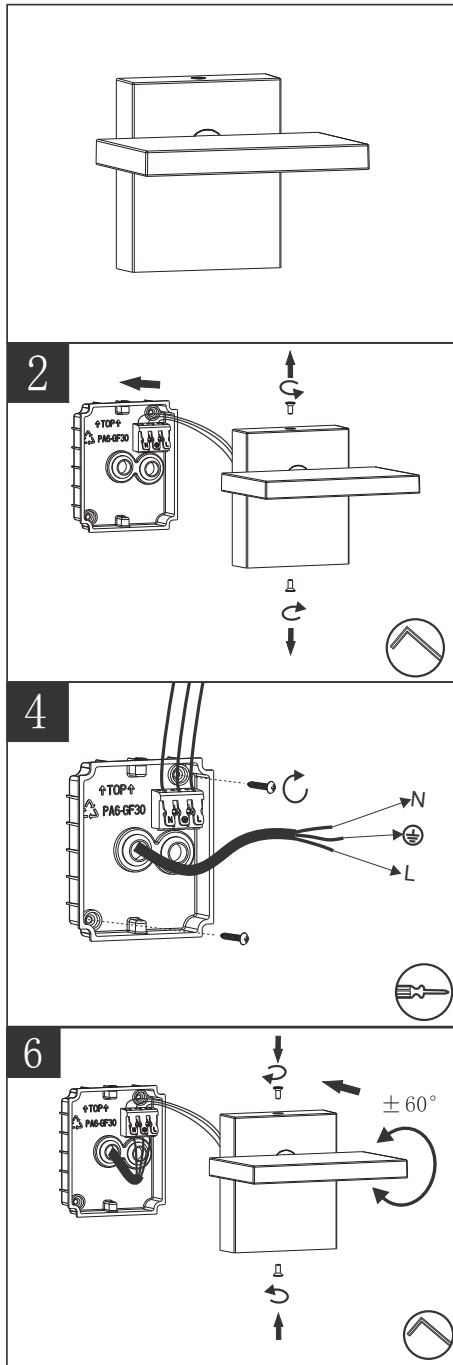

(SR) UPOZORENJE!

Prije početka montaže, pažljivo pročitajte sigurnosne upute!

230V~50Hz, 1 x LED/8W