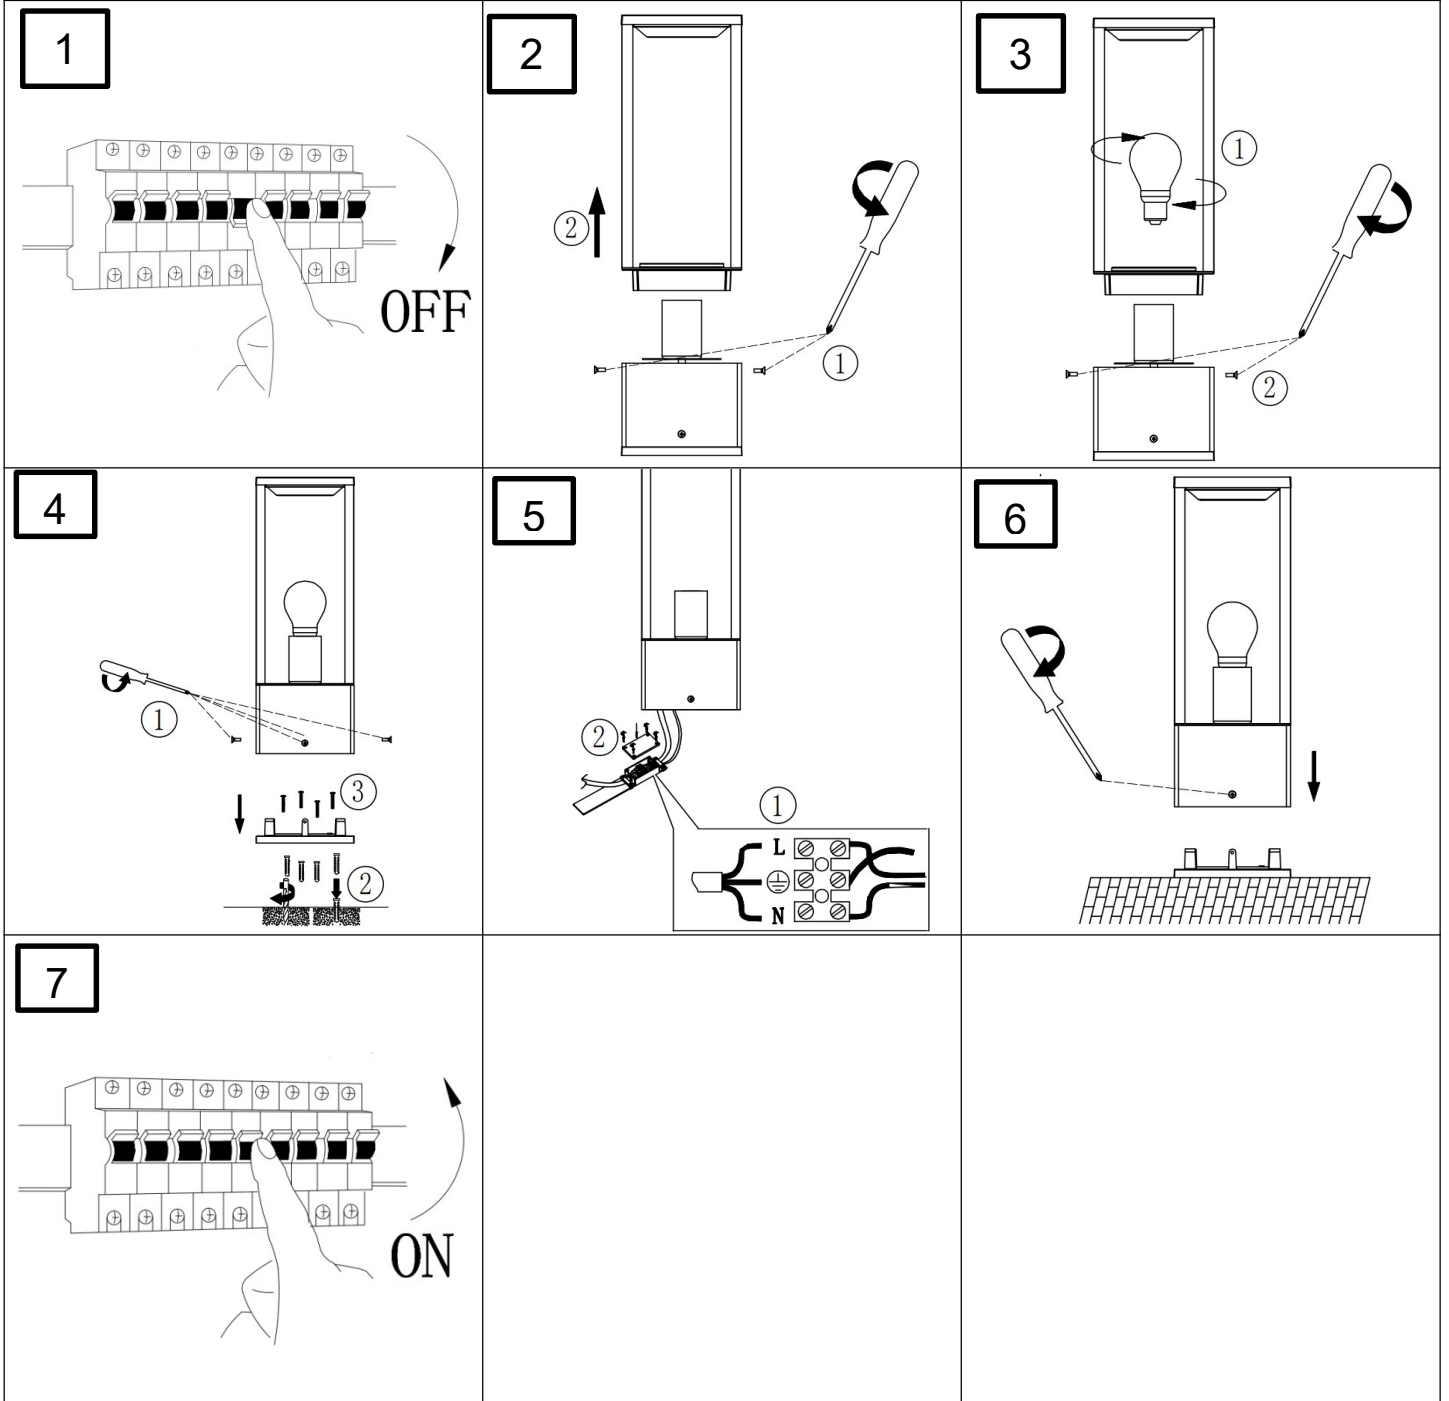

(SR) UPOZORENJE!

Prije početka montaže, pažljivo pročitajte sigurnosne upute!

230V ~ 50Hz, 1 x E27 / Max.60W