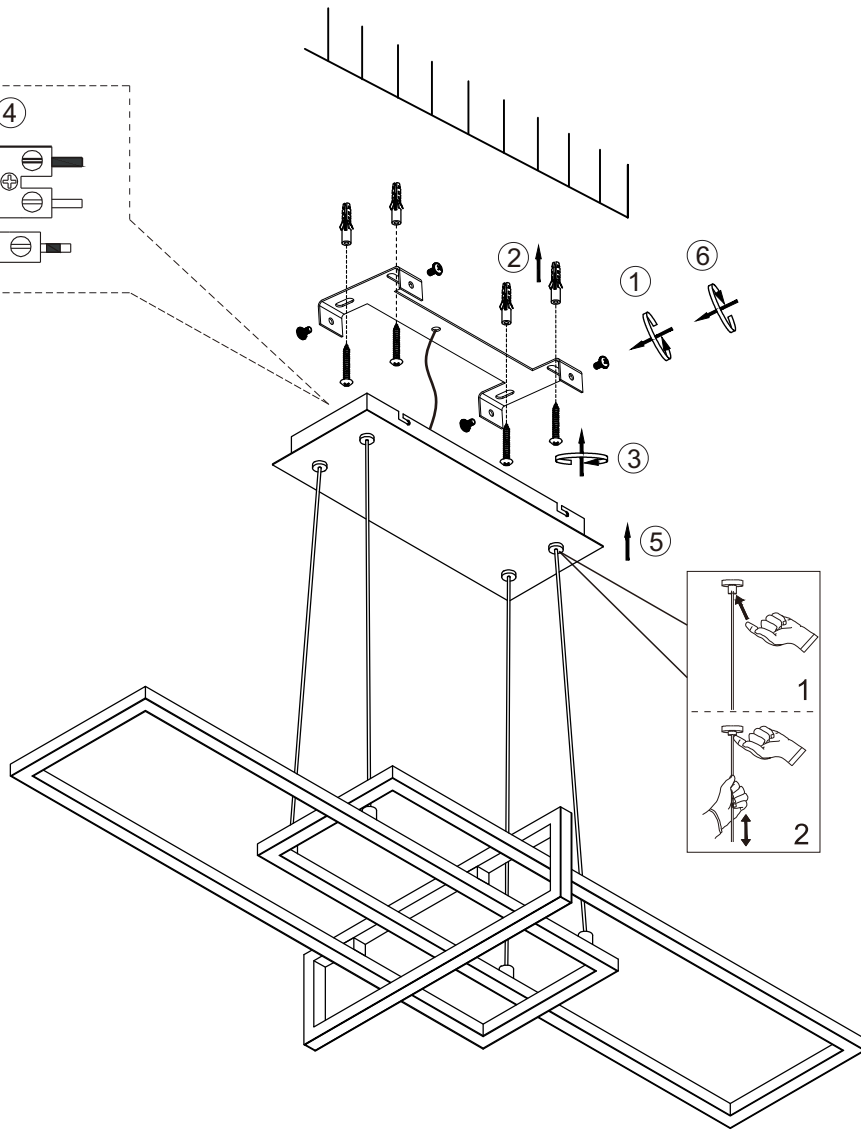

(SR) UPOZORENJE!

Prije početka montaže, pažljivo pročitajte sigurnosne upute!

230V~50Hz, LED 34W

ON	OFF	ON	OFF	ON
100%	1 sec	50%	1 sec	25%