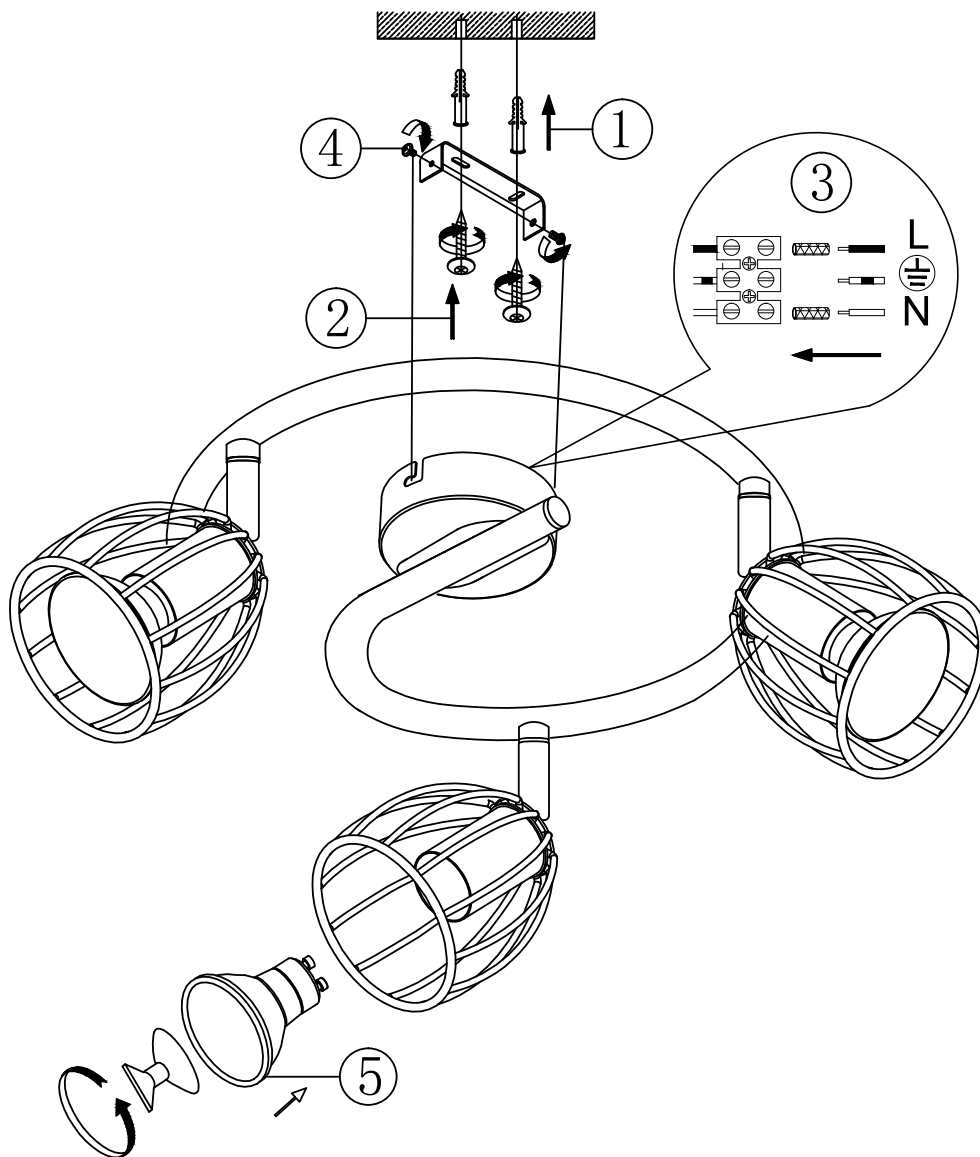

230V ~ 50Hz, 3 x GU10 max.28W

IP 20