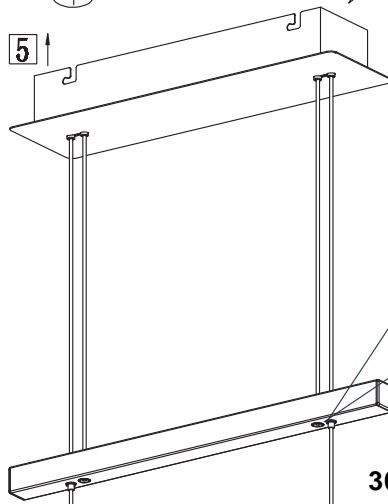

(SR) UPOZORENJE!

Prije početka montaže, pažljivo pročitajte sigurnosne upute!

3000K-4000K-5000K-6500K

100%-75%-50%-25%

230V~50Hz, 1 x LED 18W