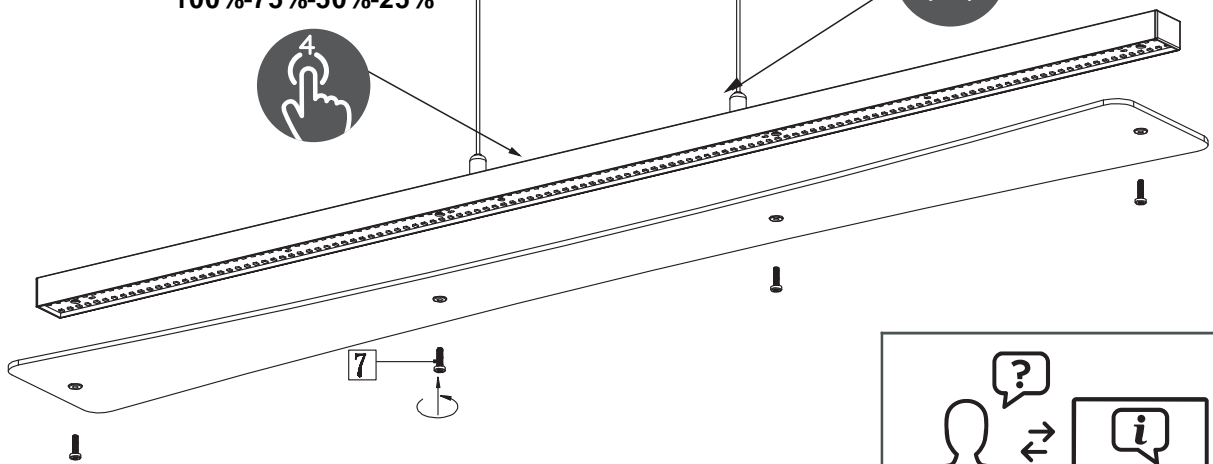

(SR) UPOZORENJE!

Prije početka montaže, pažljivo pročitajte sigurnosne upute!

3000K-4000K-5000K-6500K

100%-75%-50%-25%

230V~50Hz, 1 x LED 18W