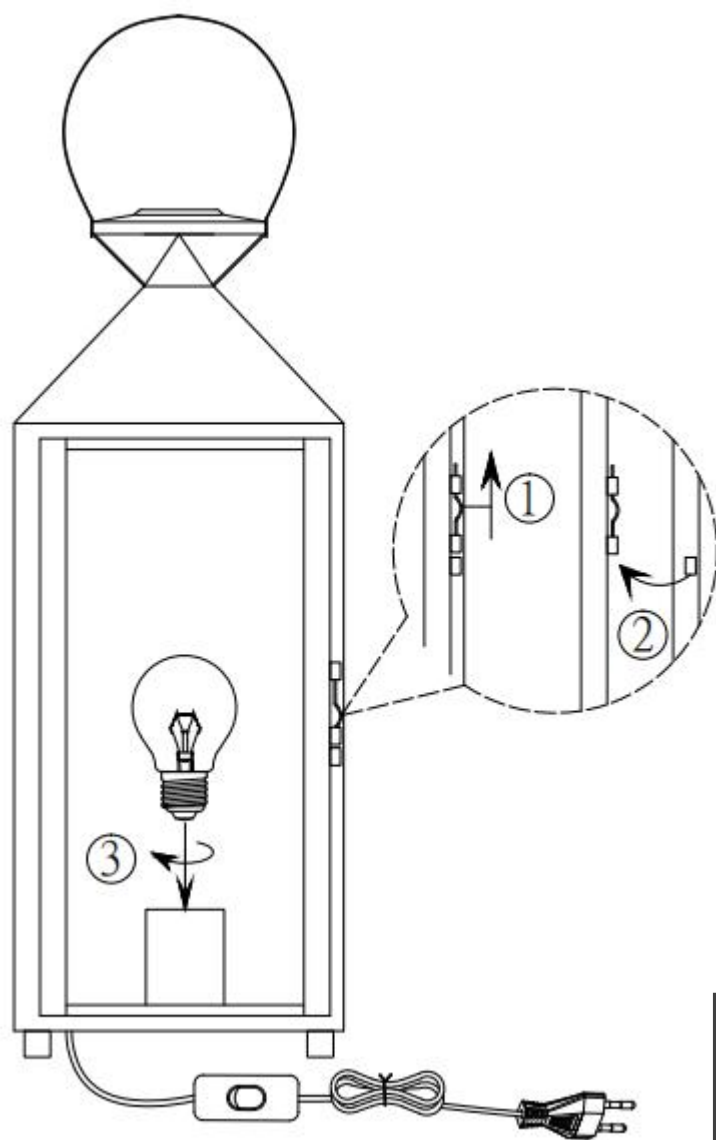

(SR) UPOZORENJE!

Prije početka montaže, pažljivo pročitajte sigurnosne upute!

230V ~ 50Hz, 1 x E27/max. 40W