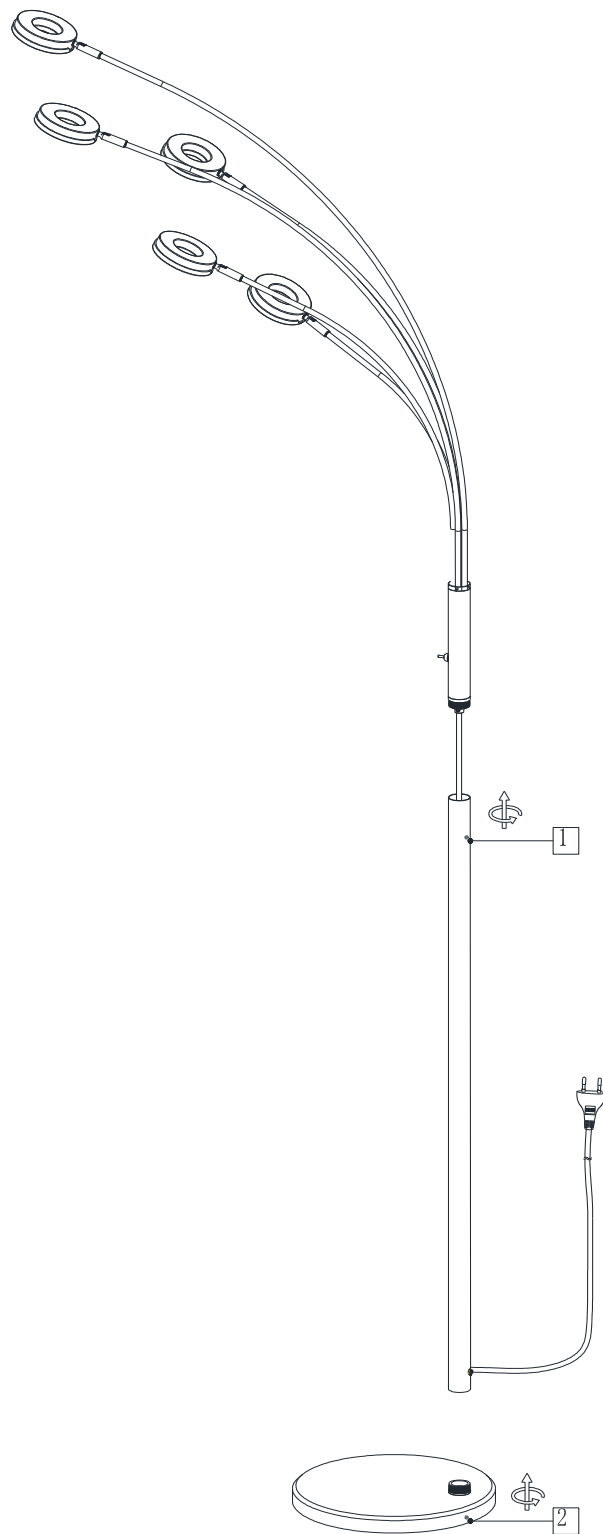

230V~50Hz
5 X LED 4W