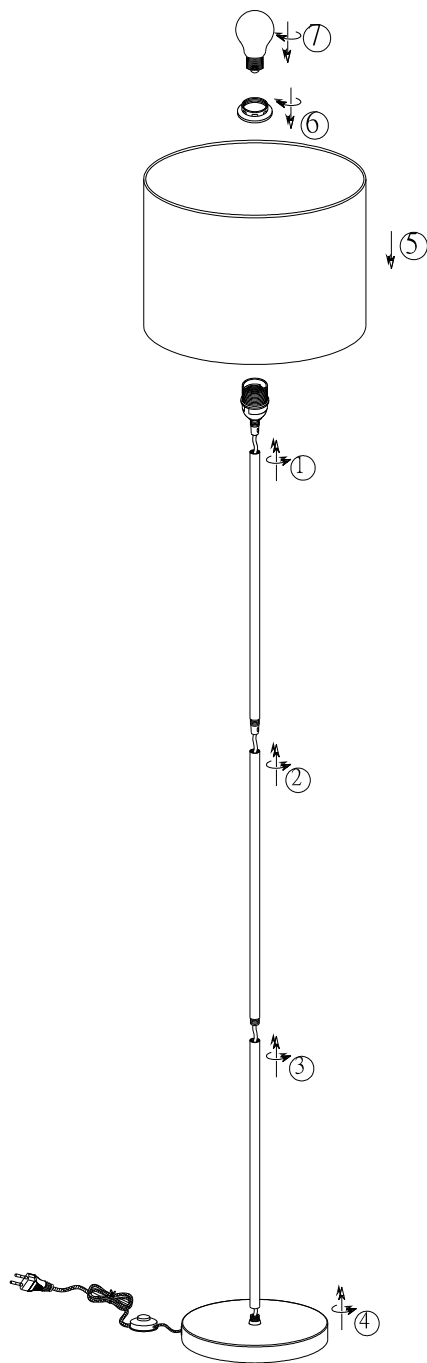

230V~50Hz
1 x E27 / max.60W