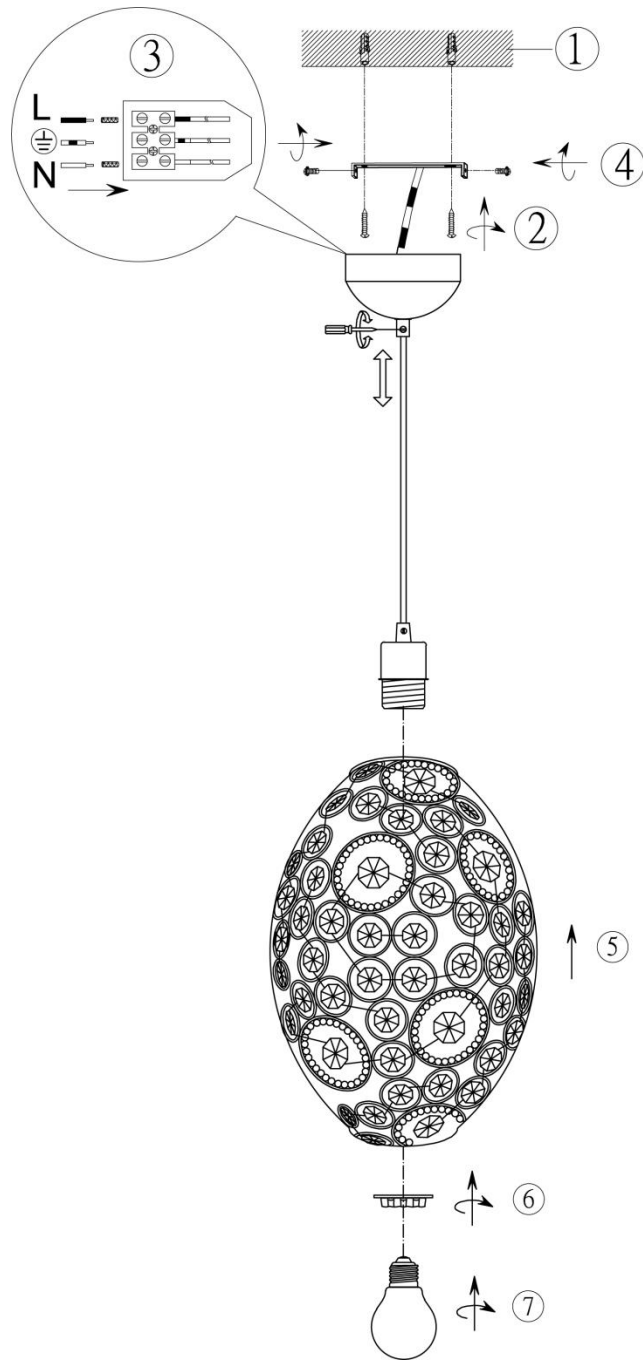

230V ~ 50Hz, 1 x E27 / max. 60W

IP 20

0,5 m