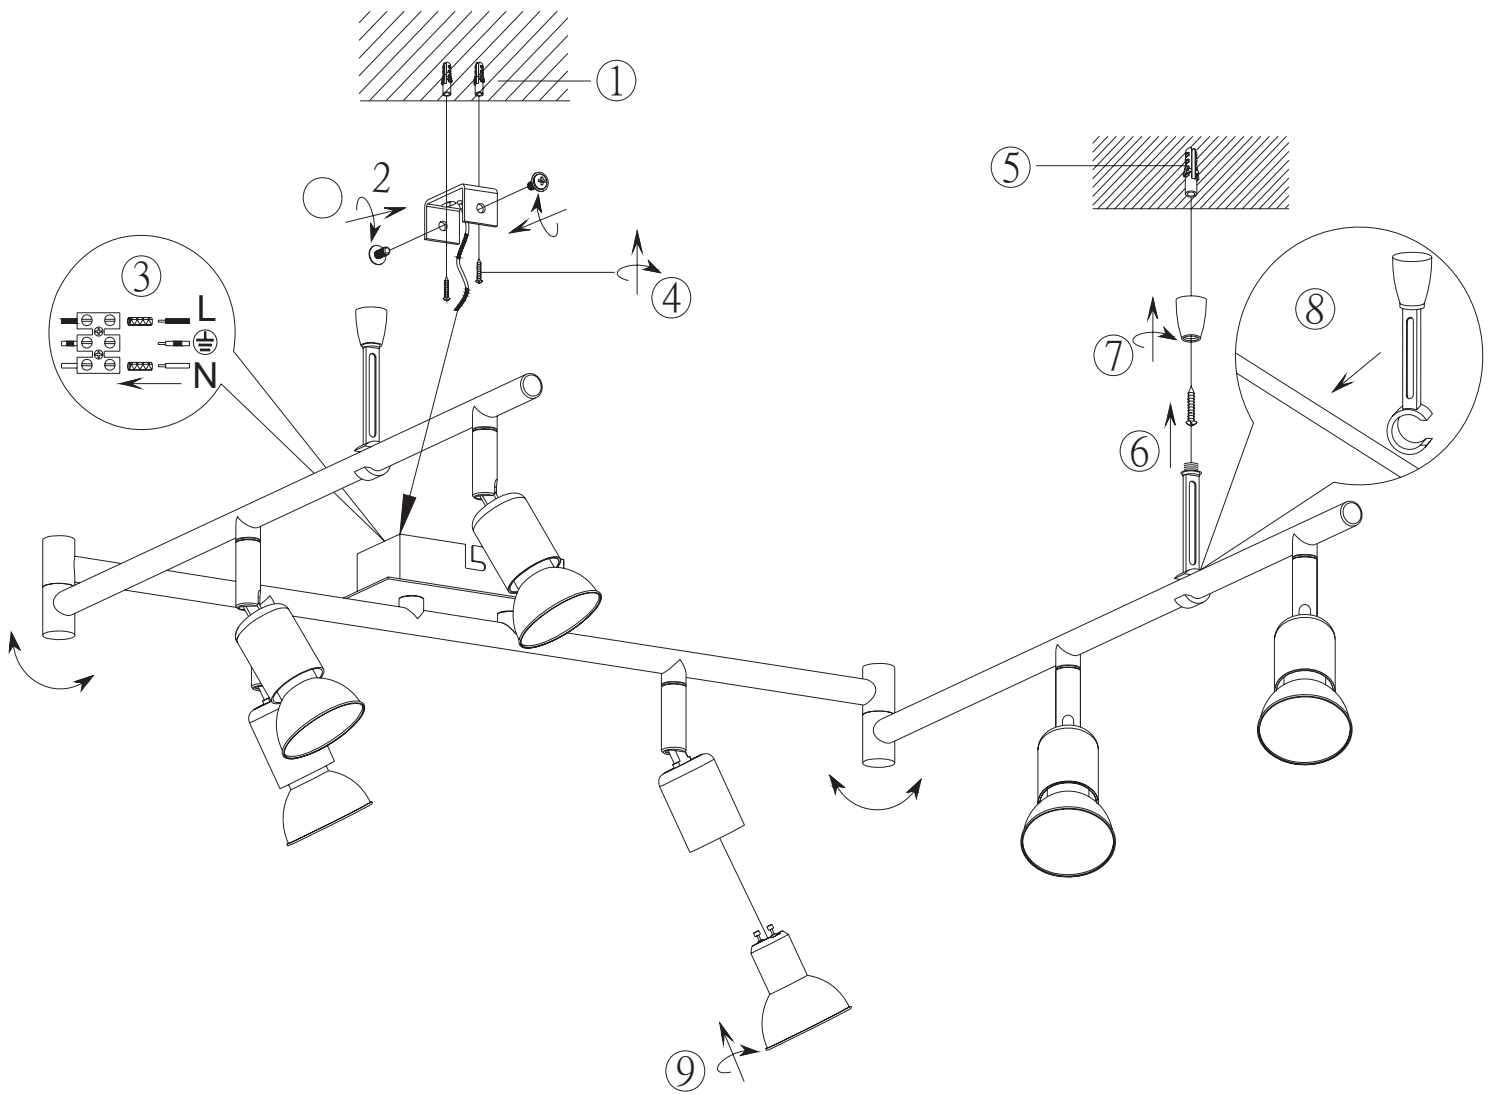

(NO)ADVARSEL!

Lesikkerhetsinformasjonenn?yef?rdumonterer
produktet!

(LV)UZMANĪBU!

Pirmsmontāža suzmanīgiizlasietdro?tbasnorādījumus!

230V~50Hz
6xGU10max.35W