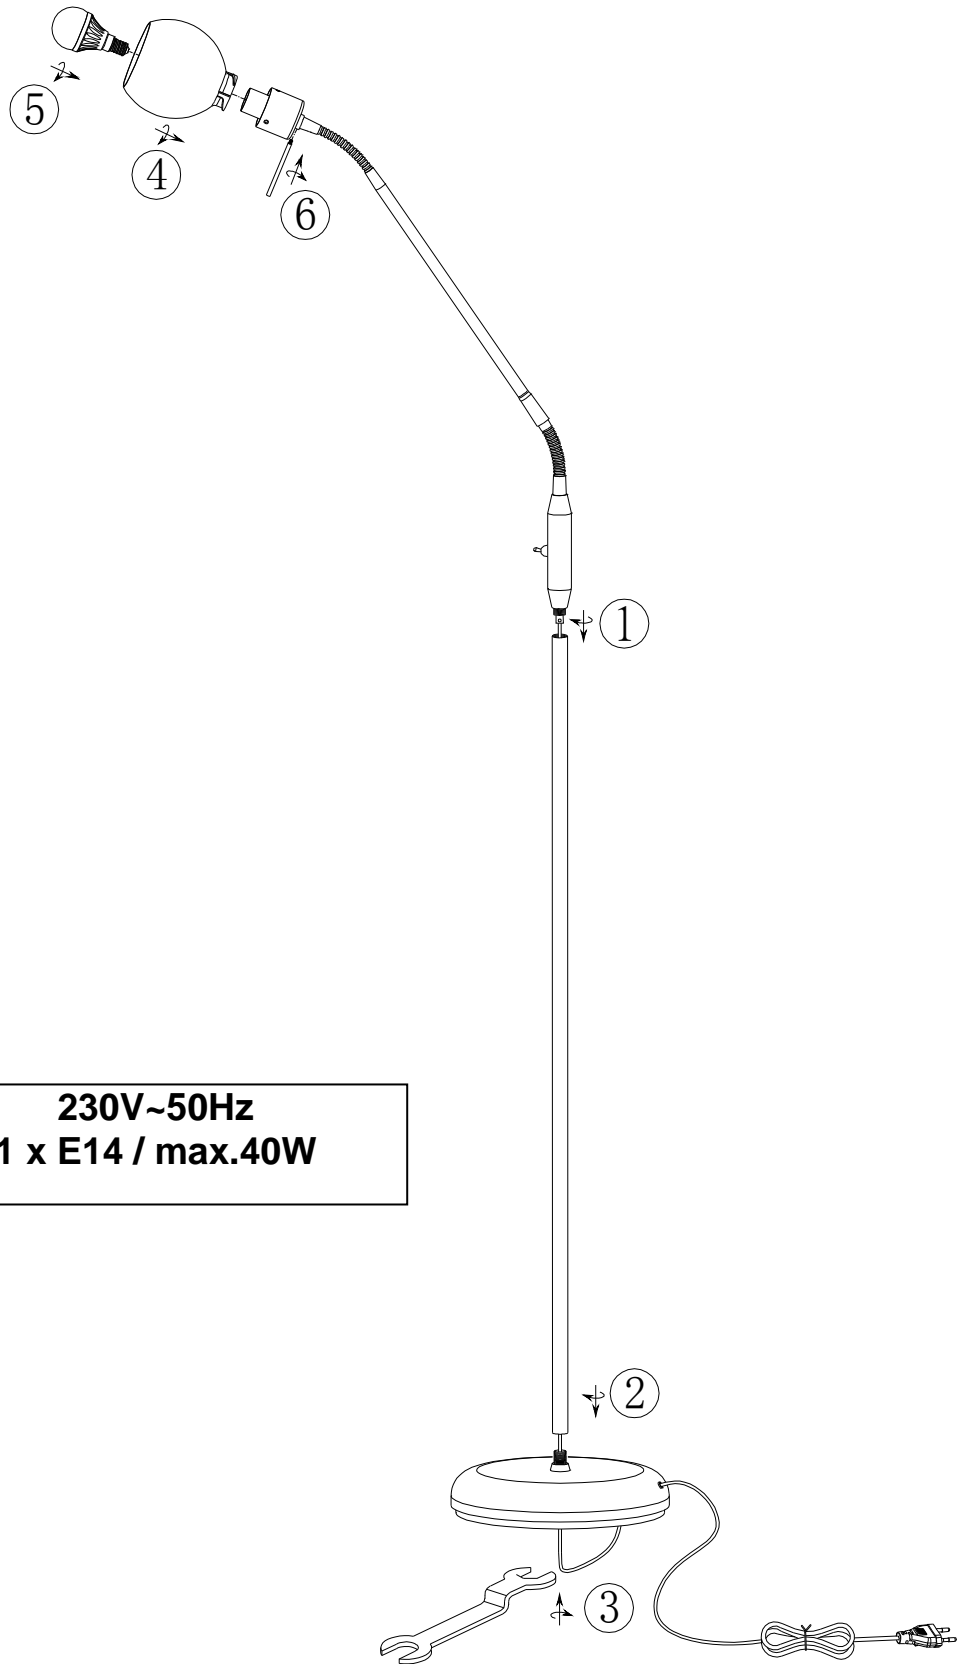

230V~50Hz
1 x E14 / max.40W