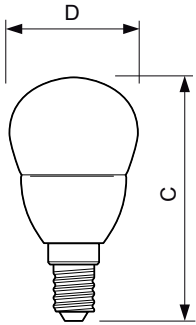

CorePro LEDcandle

Energieverbruik kWh/1000 uur	6 kWh
Productgegevens	
Volledige productcode	871869647489100
Productnaam voor bestelling	CorePro lustre ND 5.5-40W E14 827 P45 FR
EAN/UPC - Product	8718696474891
Bestelcode	47489100

Local Code	CL5.5-40W827E14
Numerator - Aantal per pak	1
Numerator - Dozen per buitendoos	10
Materiaalnr. (12NC)	929001157802
Netto gewicht (per stuk)	0,040 kg

Maatschets

LED ND 5.5-40W E14 827 220-240V P45 FR

Product	D	C
CorePro lustre ND 5.5-40W E14 827 P45 FR	45 mm	88 mm