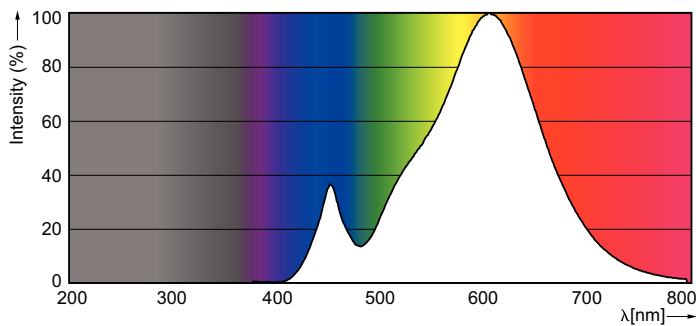

SDPO_LEDLSR_0003-Spectral Power distribution