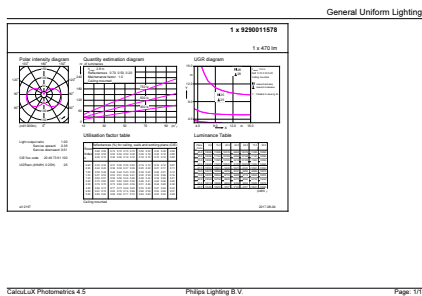

Fotometrische gegevens

CorePro LEDlustre 40W E14 827 FR P45 ND