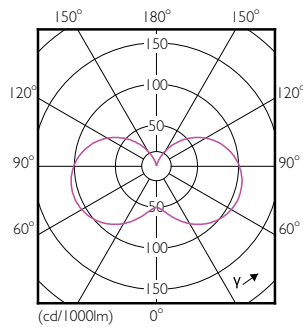

Product gegevens

Algemene informatie	
Lampvoet	E14 [E14]
Conform EU RoHS-richtlijn	Ja
Nominale levensduur (nom.)	15000 h
Schakelcyclus	50.000X
Technisch type	5.5-40W
Eisen aan armatuurontwerp	
Kleurcode	827 [CCT van 2700 K]
Lichtstroom (nom.)	470 lm
Kleuraanduiding	Warmwit (WW)
Geconcentreerde kleurtemperatuur (nom.)	2700 K
Lichtrendement lamp (opgegeven) (nom.)	85,45 lm/W
Kleurconsistentie	<6
Kleurweergave-index (nom.)	80
Llmf bij einde nominale levensduur (nom.)	70 %
Bedrijfs- en Elektrische gegevens	
Ingangsfrequentie	50 tot 60 Hz

Local Code	CL5.5-40W827E14
Numerator - Aantal per pak	1
Numerator - Dozen per buitendoos	10
Materiaalnr. (12NC)	929001157802
Netto gewicht (per stuk)	0,040 kg

Maatschets

LED ND 5.5-40W E14 827 220-240V P45 FR

Product	D	C
CorePro lustre ND 5.5-40W E14 827 P45 FR	45 mm	88 mm

Fotometrische gegevens

CorePro LEDlustre 40W E14 827 FR P45 ND

CorePro LEDcandle 40W E14 827 FR B35 ND

SDPO_LEDLSR_0003-Spectral Power distribution