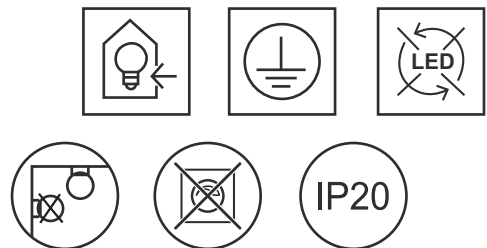

Norėdami saugiai ir teisingai sumontuoti šviestuv vadovaukitės šia instrukcija!

**(ET) HOIATUS!**

Enne monteerimist lugege ohutusjuhised tähelepanelikult läbi!

**(DK) OBS!**

Læs sikkerhedsinformationen nøje, før du monterer produktet!

**(NO) ADVARSEL!**

Les sikkerhetsinformasjonen nøye før du monterer produktet!

**(LVA) UZMANĪBU!**

Pirms montāžas uzmanīgi izlasiet drošības norādījumus!

2 pcs	2 pcs	1 pcs
φ 120	φ 90	φ 80

- A. ON
- B. OFF
- C. Night light
- D. Favorite light mode 1
- E. Favorite light mode 2
- F. Favorite light mode 3
- G. Favorite light mode 4
- H. Brightness adjustment