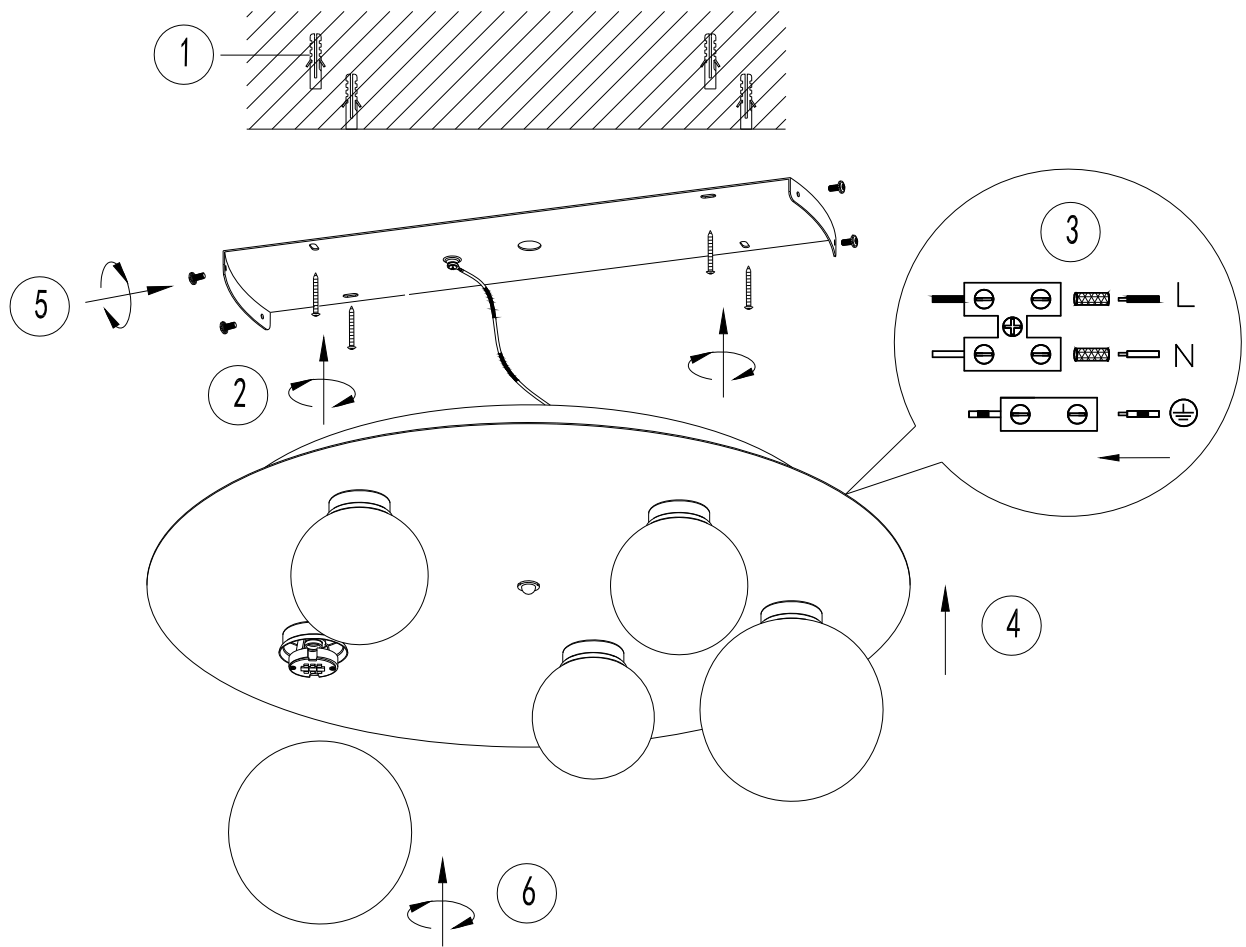

Norėdami saugiai ir teisingai sumontuoti šviestuv vadovaukitės šia instrukcija!

**(ET) HOIATUS!**

Enne monteerimist lugege ohutusjuhised tähelepanelikult läbi!

**(DK) OBS!**

Læs sikkerhedsinformationen nøje, før du monterer produktet!

**(NO) ADVARSEL!**

Les sikkerhetsinformasjonen nøye før du monterer produktet!

**(LVA) UZMANĪBU!**

Pirms montāžas uzmanīgi izlasiet drošības norādījumus!

2 pcs	2 pcs	1 pcs
φ 120	φ 90	φ 80

- A. ON
- B. OFF
- C. Night light
- D. Favorite light mode 1
- E. Favorite light mode 2
- F. Favorite light mode 3
- G. Favorite light mode 4
- H. Brightness adjustment