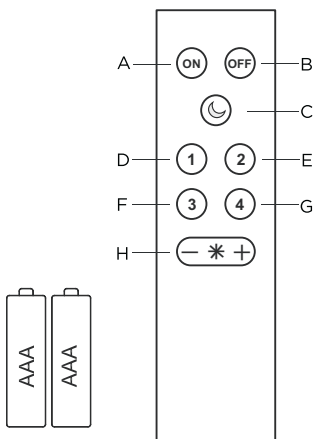

Norėdami saugiai ir teisingai sumontuoti šviestuv vadovaukitės šia instrukcija!

**(ET) HOIATUS!**

Enne monteerimist lugege ohutusjuhised tähelepanelikult läbi!

**(DK) OBS!**

Læs sikkerhedsinformationen nøje, før du monterer produktet!

**(NO) ADVARSEL!**

Les sikkerhetsinformasjonen nøye før du monterer produktet!

**(LVA) UZMANĪBU!**

Pirms montāžas uzmanīgi izlasiet drošības norādījumus!

2 pcs	2 pcs	1 pcs
φ 120	φ 90	φ 80

- A. ON
- B. OFF
- C. Night light
- D. Favorite light mode 1
- E. Favorite light mode 2
- F. Favorite light mode 3
- G. Favorite light mode 4
- H. Brightness adjustment