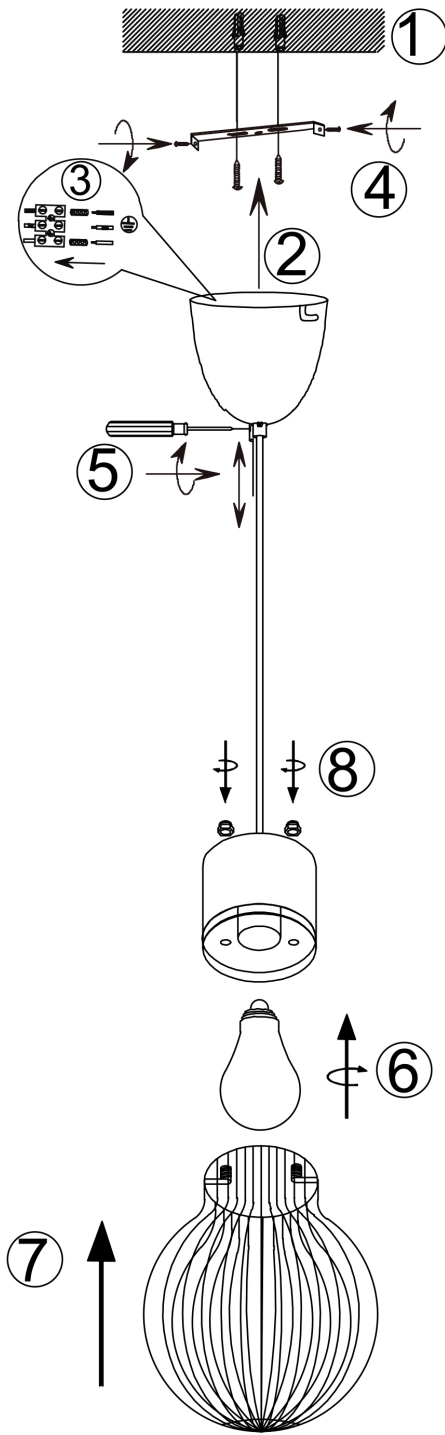

Norėdami saugiai ir teisingai sumontuoti šviestuv vadovaukitės šia instrukcija!

**(ET) HOIATUS!**

Enne monteerimist lugege ohutusjuhised tähelepanelikult läbi!

**(DA) OBS!**

Læs sikkerhedsinformationen nøje, før du monterer produktet!

**(NO) ADVARSEL!**

Les sikkerhetsinformasjonen nøye før du monterer produktet!

**(LV) UZMANĪBU!**

Pirms montāžas uzmanīgi izlasiet drošības norādījumus!

230V ~ 50Hz, 1 x E27/ max. 40W