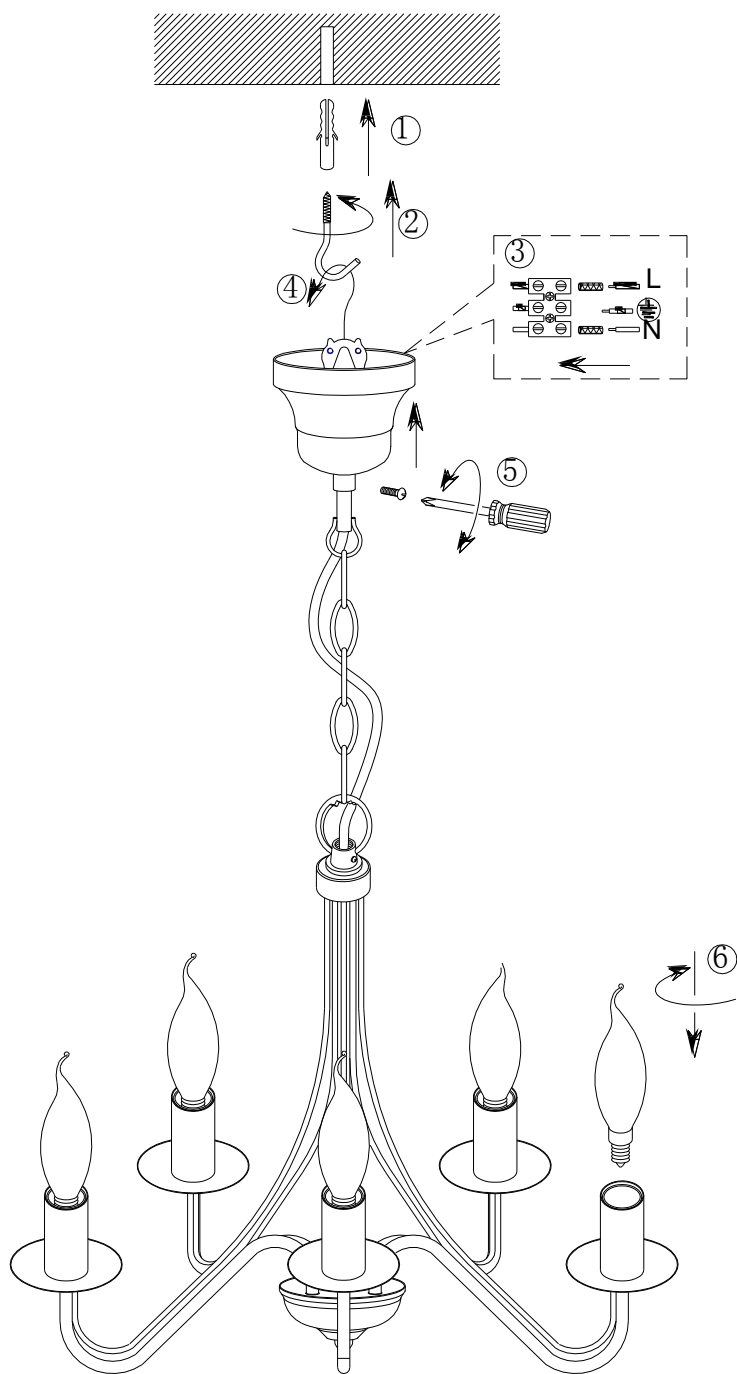

Norėdami saugiai ir teisingai sumontuoti šviestuv vadovaukitės šia instrukcija!

**(ET) HOIATUS!**

Enne monteerimist lugege ohutusjuhised tähelepanelikult läbi!

**(DA) OBS!**

Læs sikkerheds informationen nøje, før du monterer produktet!

**(NO) ADVARSEL!**

Les sikkerhets informasjonen nøye før du monterer produktet!

**(LV) UZMANĪBU!**

Pirms montāžas uzmanīgi izlasiet drošības norādījumus!

**230V~50Hz**  
**5 x E14 / max.40W**