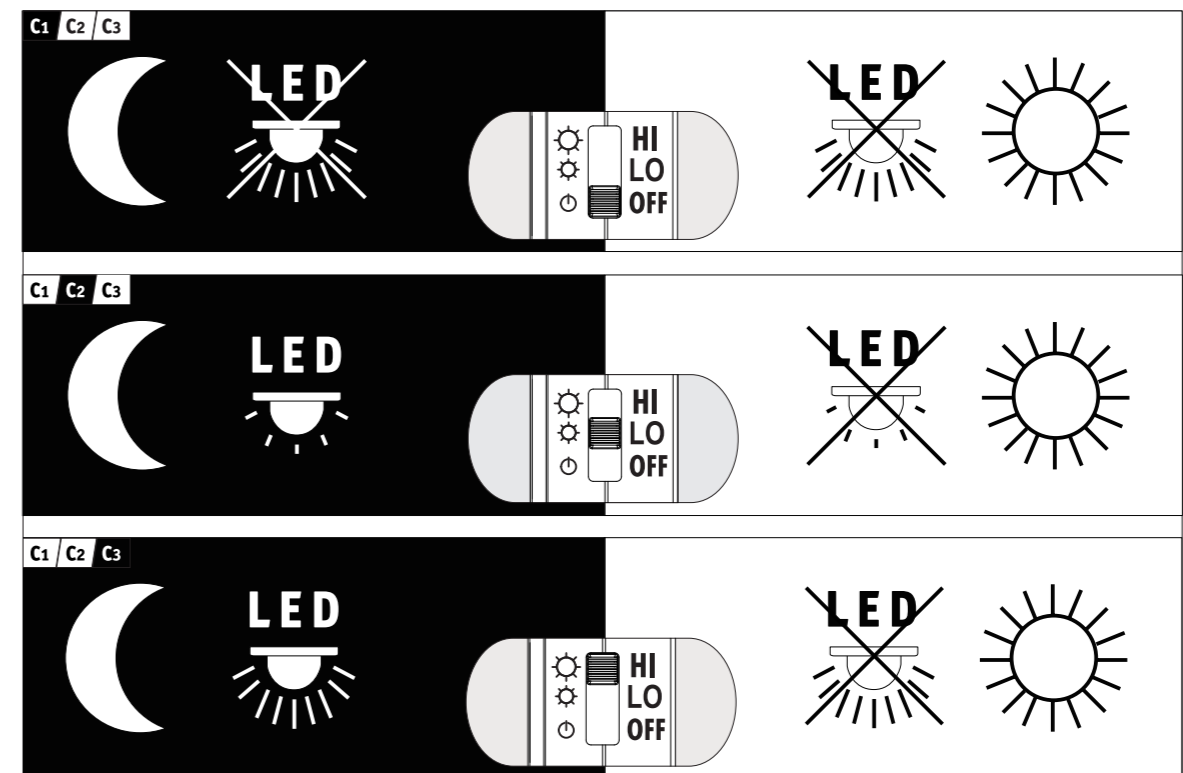

(BG) ВНИМАНИЕ!

Преди да започнете работите по монтажа прочетете ВНИМАТЕЛНО упътването за безопасност!

(TR) DİKKAT!

Montaja başlamadan önce güvenlik talimatnamesini titizlikle okuyunuz!

(HU) FLGYELEM!

A szerelési munkák megkezdése előtt figyelmesen olvassa el a biztonsági útmutatásokat!

(SV) OBS!

Läs säkerhetsanvisningarna noga innan du börjar med monteringsarbetena!

(HR) POZOR!

Prije početka montaže molimo pozorno pročitajte sigurnosne naputke!

(SL) POZOR!

Prosim, da pred začetkom montaže, zaradi varnosti preberete vas navodila, ki so priložena!

(SK) POZOR!

Pred tým ako začnete robiť montážne práce, prečítajte si dôkladne bezpečnostné pokyny!

(PT) CUIDADO!

Antes de iniciar os trabalhos de montagem por favor leia atentamente os avisos de segurança!

(BA) POZOR!

Prije početka montaže molimo pažljivo pročitajte sigurnosne upute!

(LT) DĖMESIO!

Norėdami saugiai ir teisingai sumontuoti šviestuvą vadovaukitės šia instrukcija!

(ET) HOIATUS!

Enne monteerimist lugege ohutusjuhised tähelepanelikult läbi!

(DA) OBS!

Læs sikkerhedsinformationen nøje, før du monterer produktet!

(NO) ADVARSEL!

Les sikkerhetsinformasjonen nøye før du monterer produktet!

(LV) UZMANĪBU!

Pirms montāžas uzmanīgi izlasiet drošības norādījumus!

(SR) UPOZORENJE!

Prije početka montaže, pažljivo pročitajte sigurnosne upute!

230V~ 50Hz, 0.36W