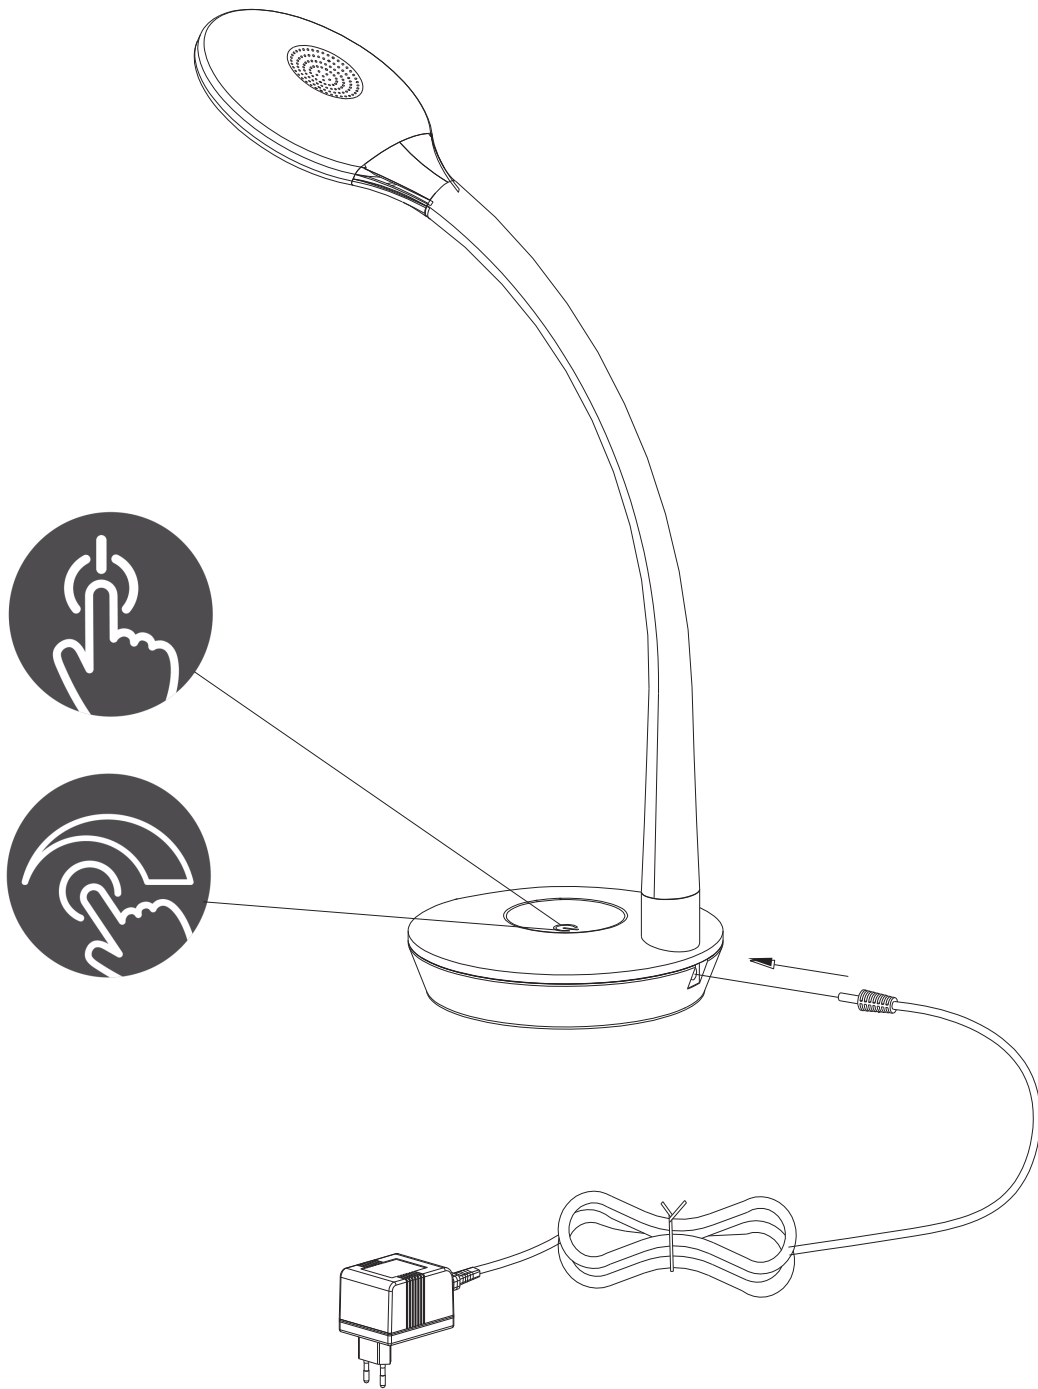

Norėdami saugiai ir teisingai sumontuoti šviestuv vadovaukitės šia instrukcija!

**(ET) HOIATUS!**

Enne monteerimist lugege ohutusjuhised tähelepanelikult läbi!

**(DA) OBS!**

Læs sikkerhedsinformationen nøje, før du monterer produktet!

**(NO) ADVARSEL!**

Les sikkerhetsinformasjonen nøye før du monterer produktet!

**(LV) UZMANĪBU!**

Pirms montāžas uzmanīgi izlasiet drošības norādījumus!

230V ~ 50Hz, 1 x LED 3W