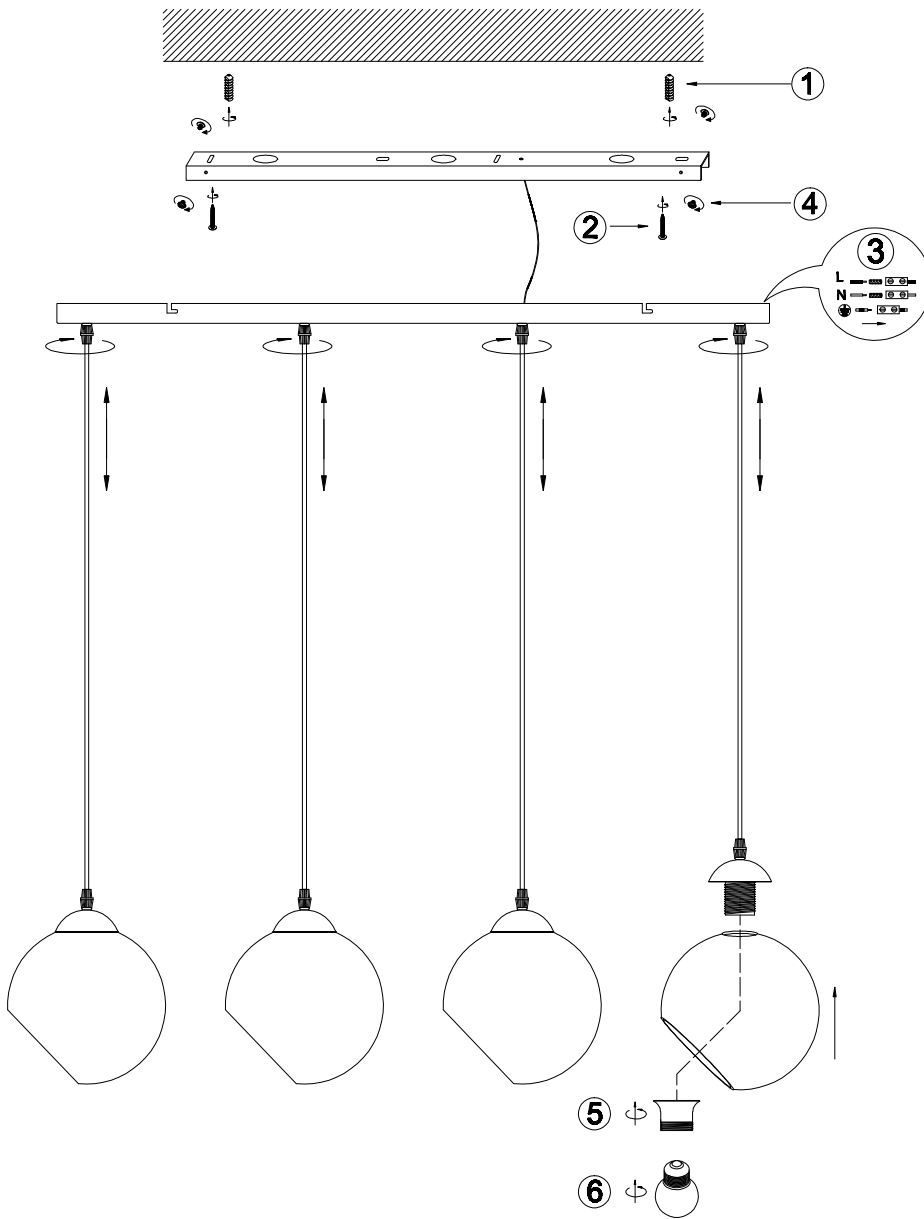

230V ~ 50Hz, 4 x E27/ max. 42W