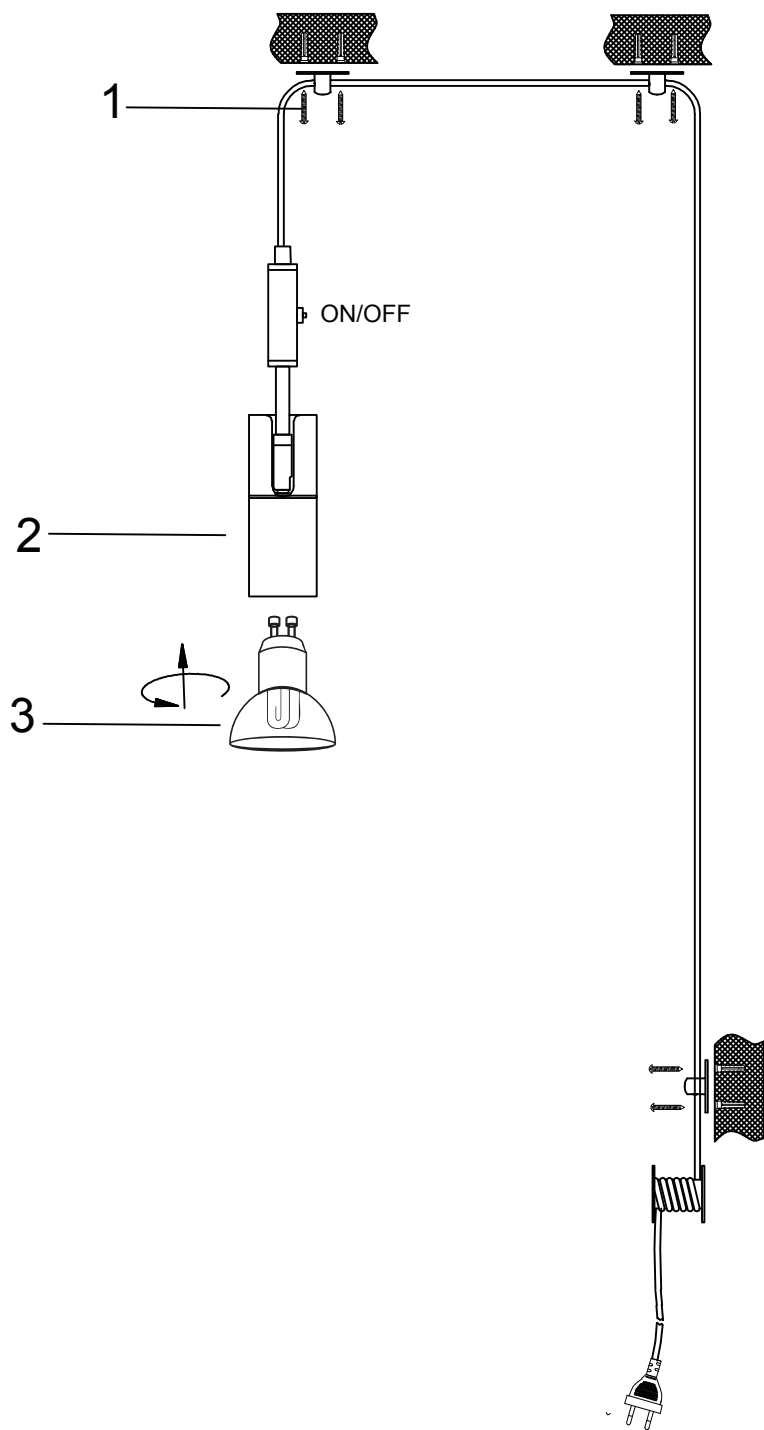

Norėdami saugiai ir teisingai sumontuoti šviestuv vadovaukitės šia instrukcija!

**(ET) HOIATUS!**

Enne monteerimist lugege ohutusjuhised tähelepanelikult läbi!

**(DA) OBS!**

Læs sikkerhedsinformationen nøje, før du monterer produktet!

**(NO) ADVARSEL!**

Les sikkerhetsinformasjonen nøye før du monterer produktet!

**(LV) UZMANĪBU!**

Pirms montāžas uzmanīgi izlasiet drošības norādījumus!

**230V ~ 50Hz, 1 x GU10 / max. 35W**