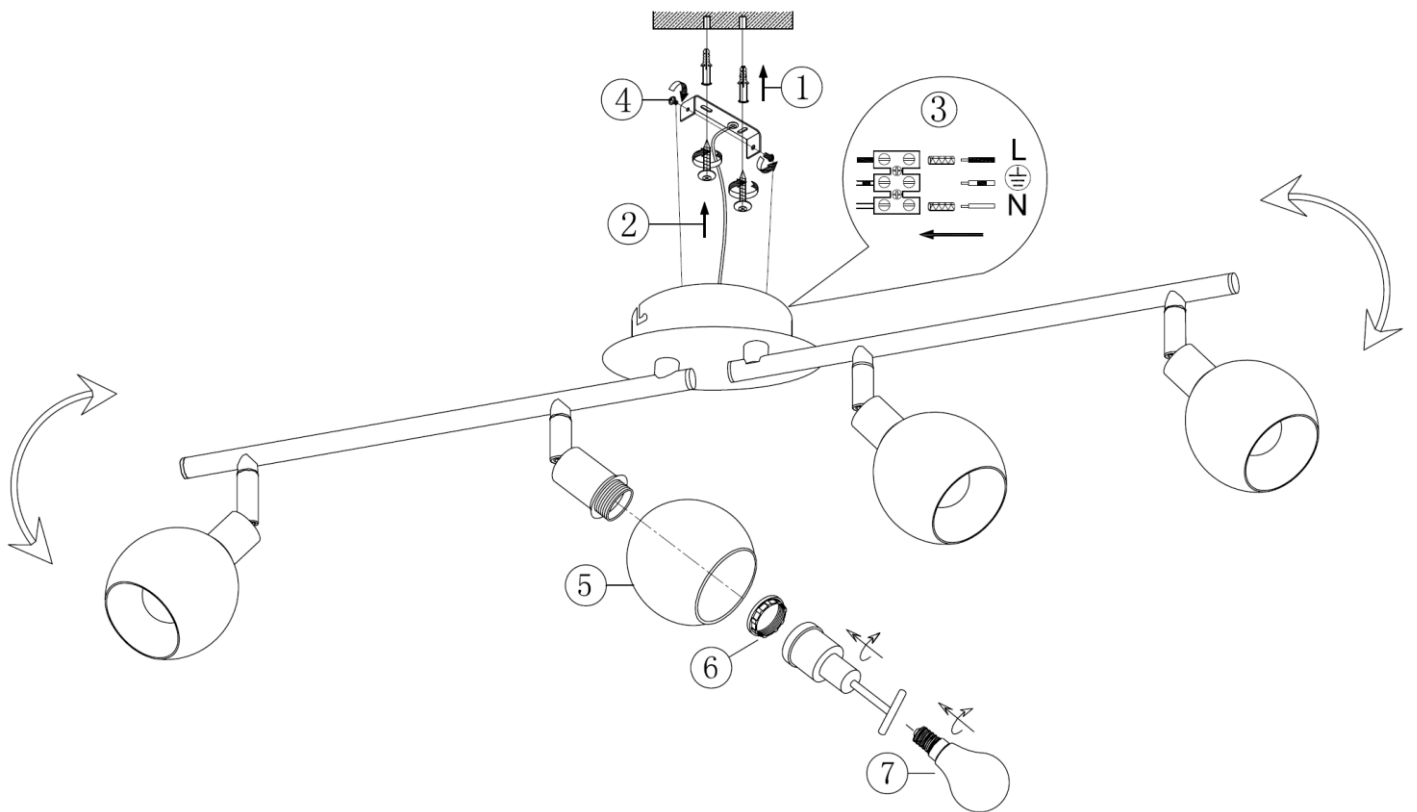

230V ~ 50Hz, 4 x E14 / max. 28W