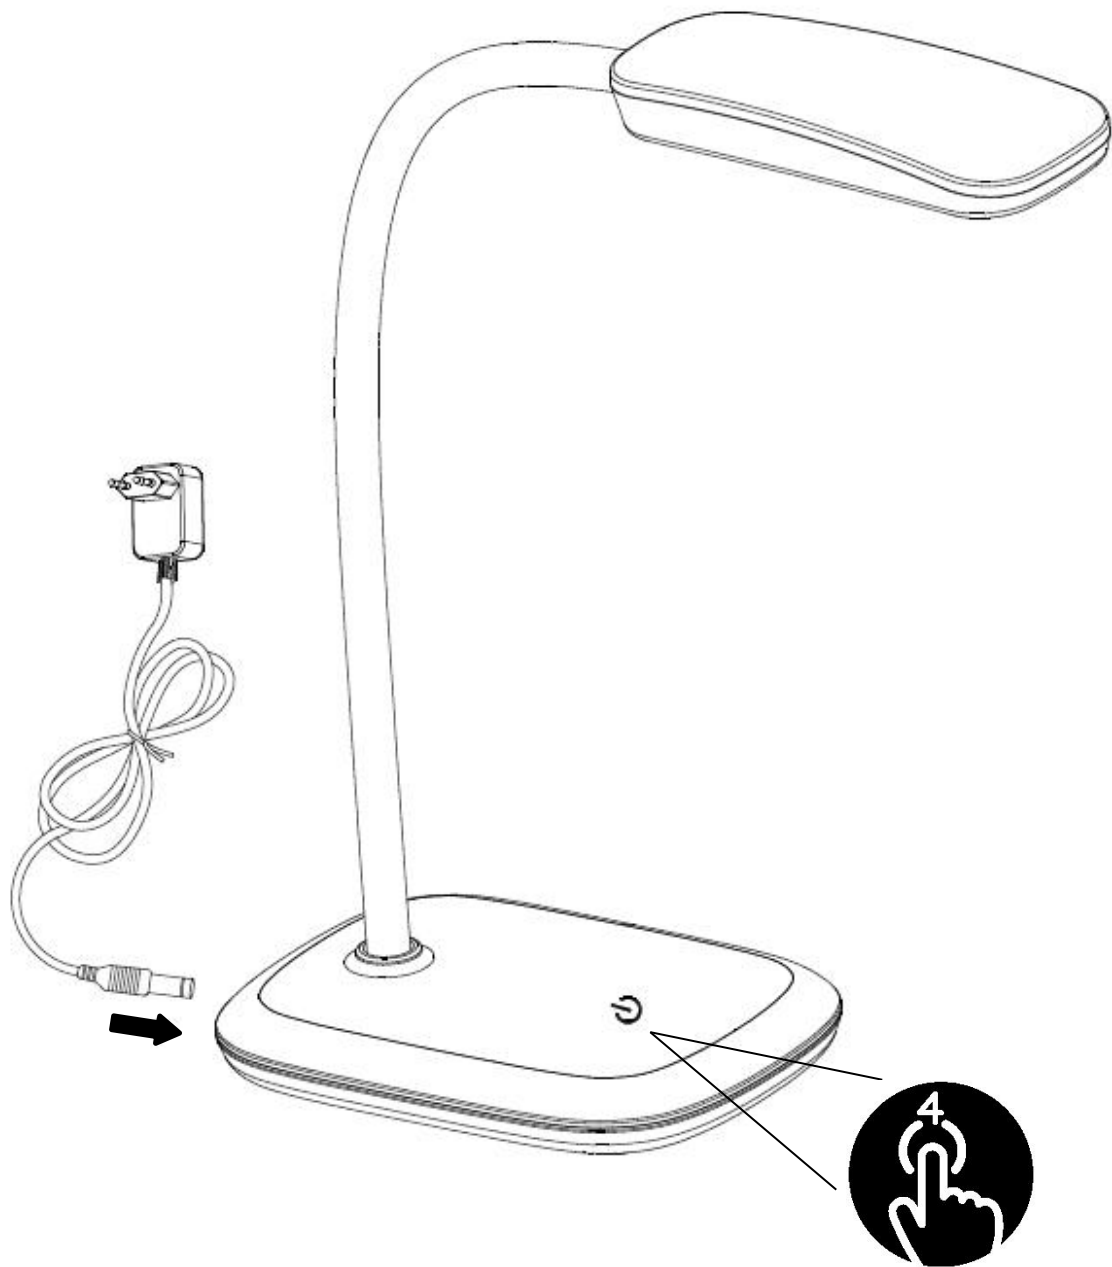

230V ~ 50Hz, 1 x LED 3.5W