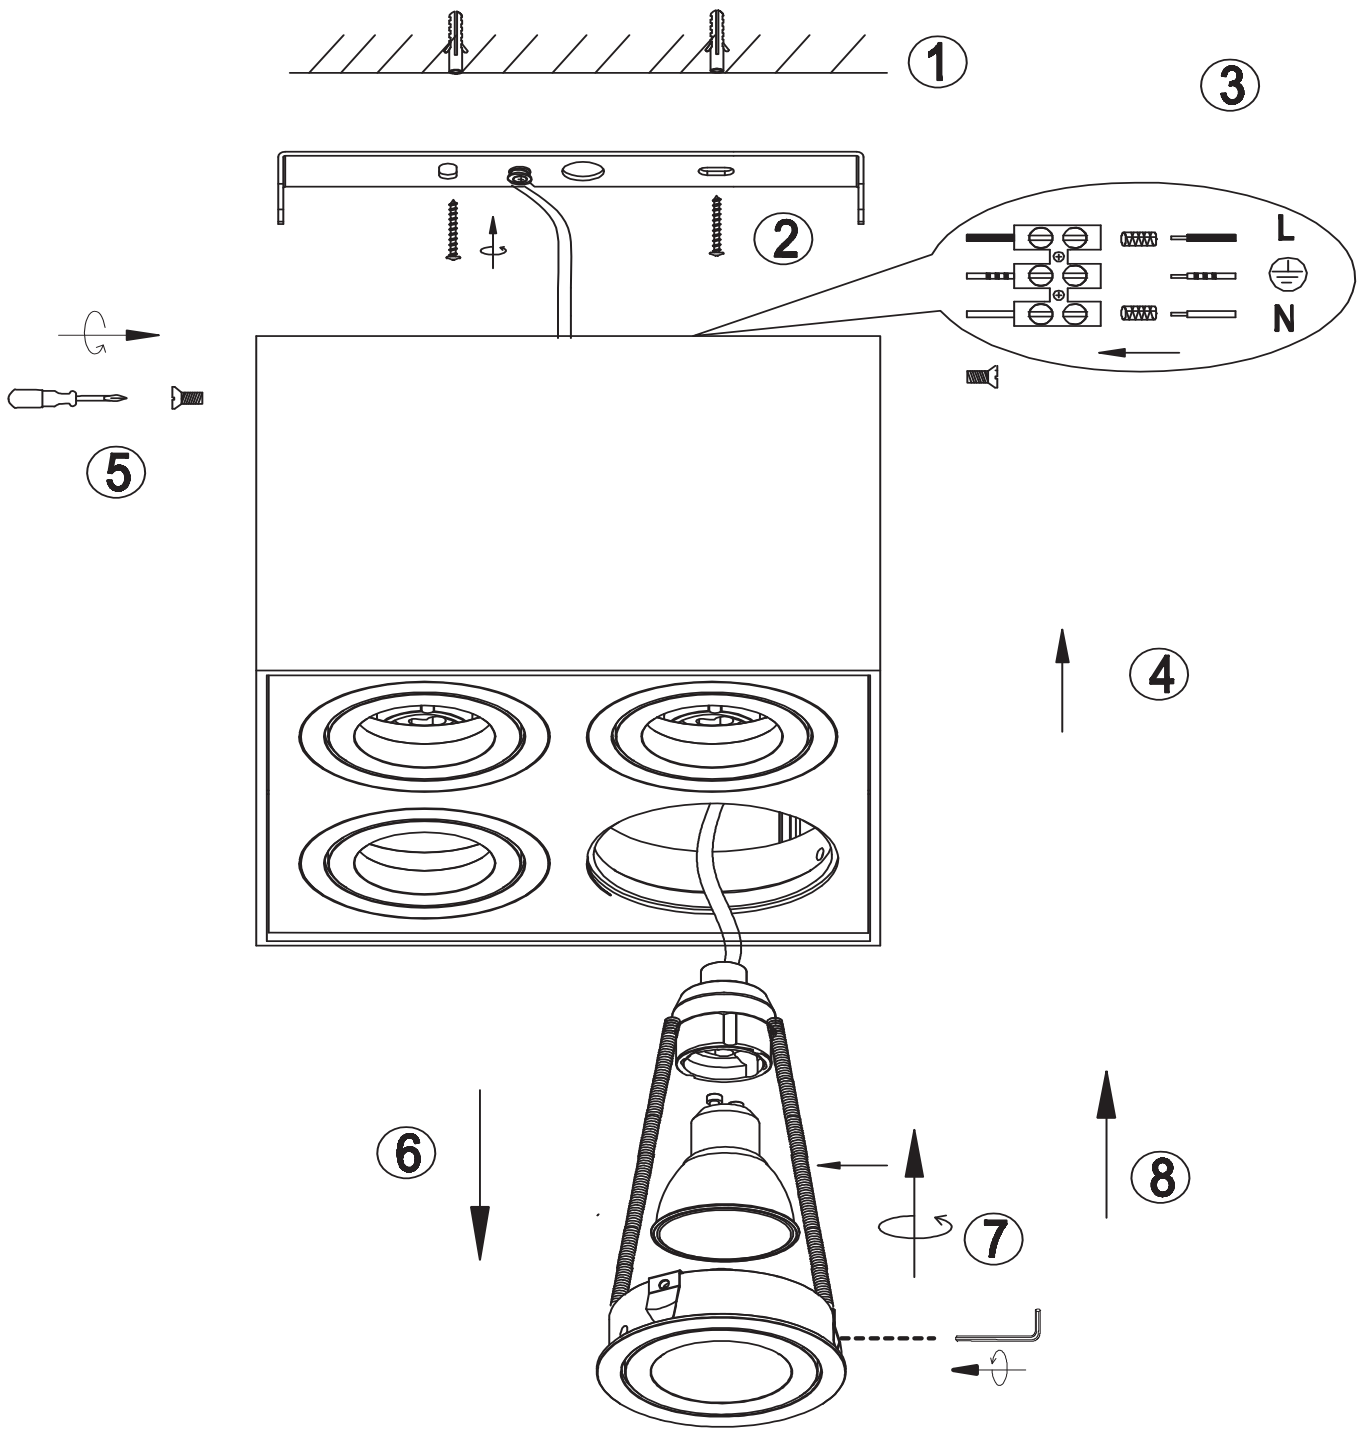

230V ~ 50Hz, 4x GU10/max.35W