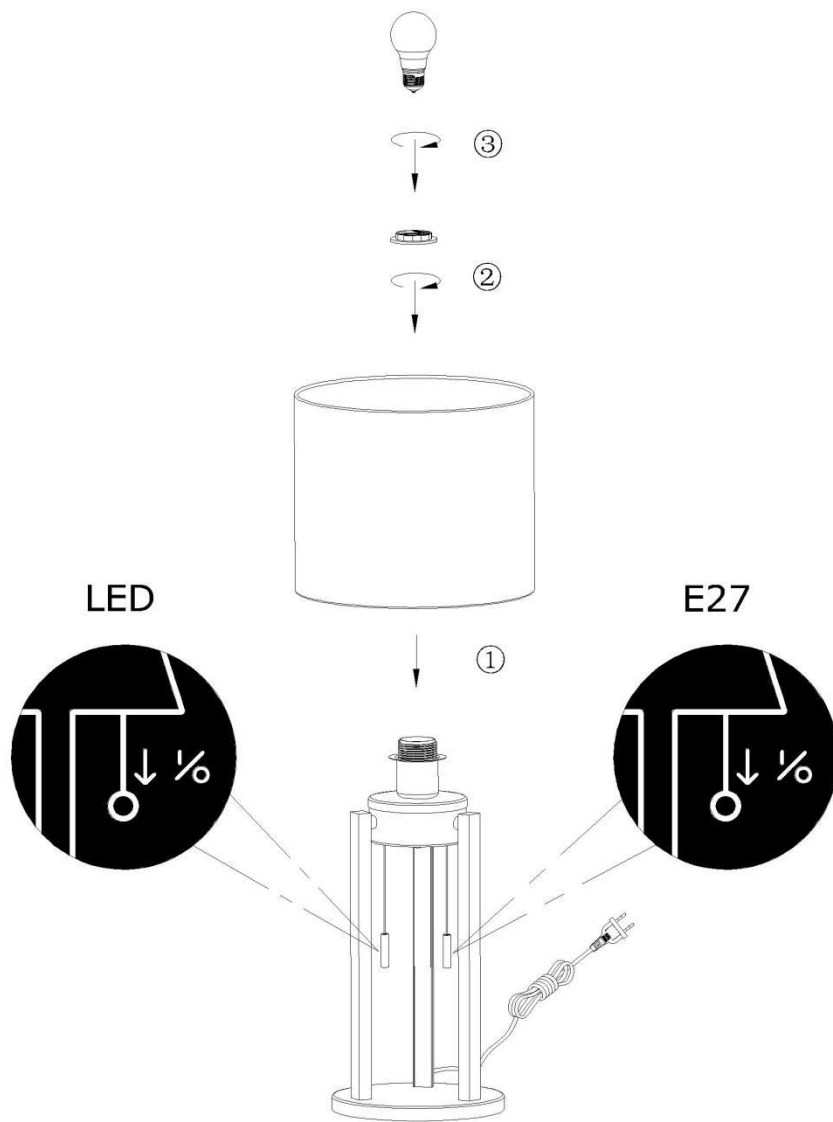

Norėdami saugiai ir teisingai sumontuoti šviestuv vadovaukitės šia instrukcija!

**(ET) HOIATUS!**

Enne monteerimist lugege ohutusjuhised tähelepanelikult läbi!

**(DA) OBS!**

Læs sikkerhedsinformationen nøje, før du monterer produktet!

**(NO) ADVARSEL!**

Les sikkerhetsinformasjonen nøye før du monterer produktet!

**(LV) UZMANĪBU!**

Pirms montāžas uzmanīgi izlasiet drošības norādījumus!

230V~ 50Hz,  
 1 x E27 / max. 40W  
 3 x LED 1.8W