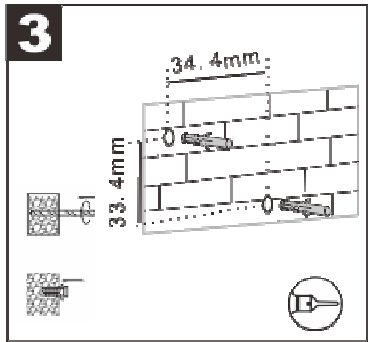

**230V~50Hz  
2xE14 max.11 W**