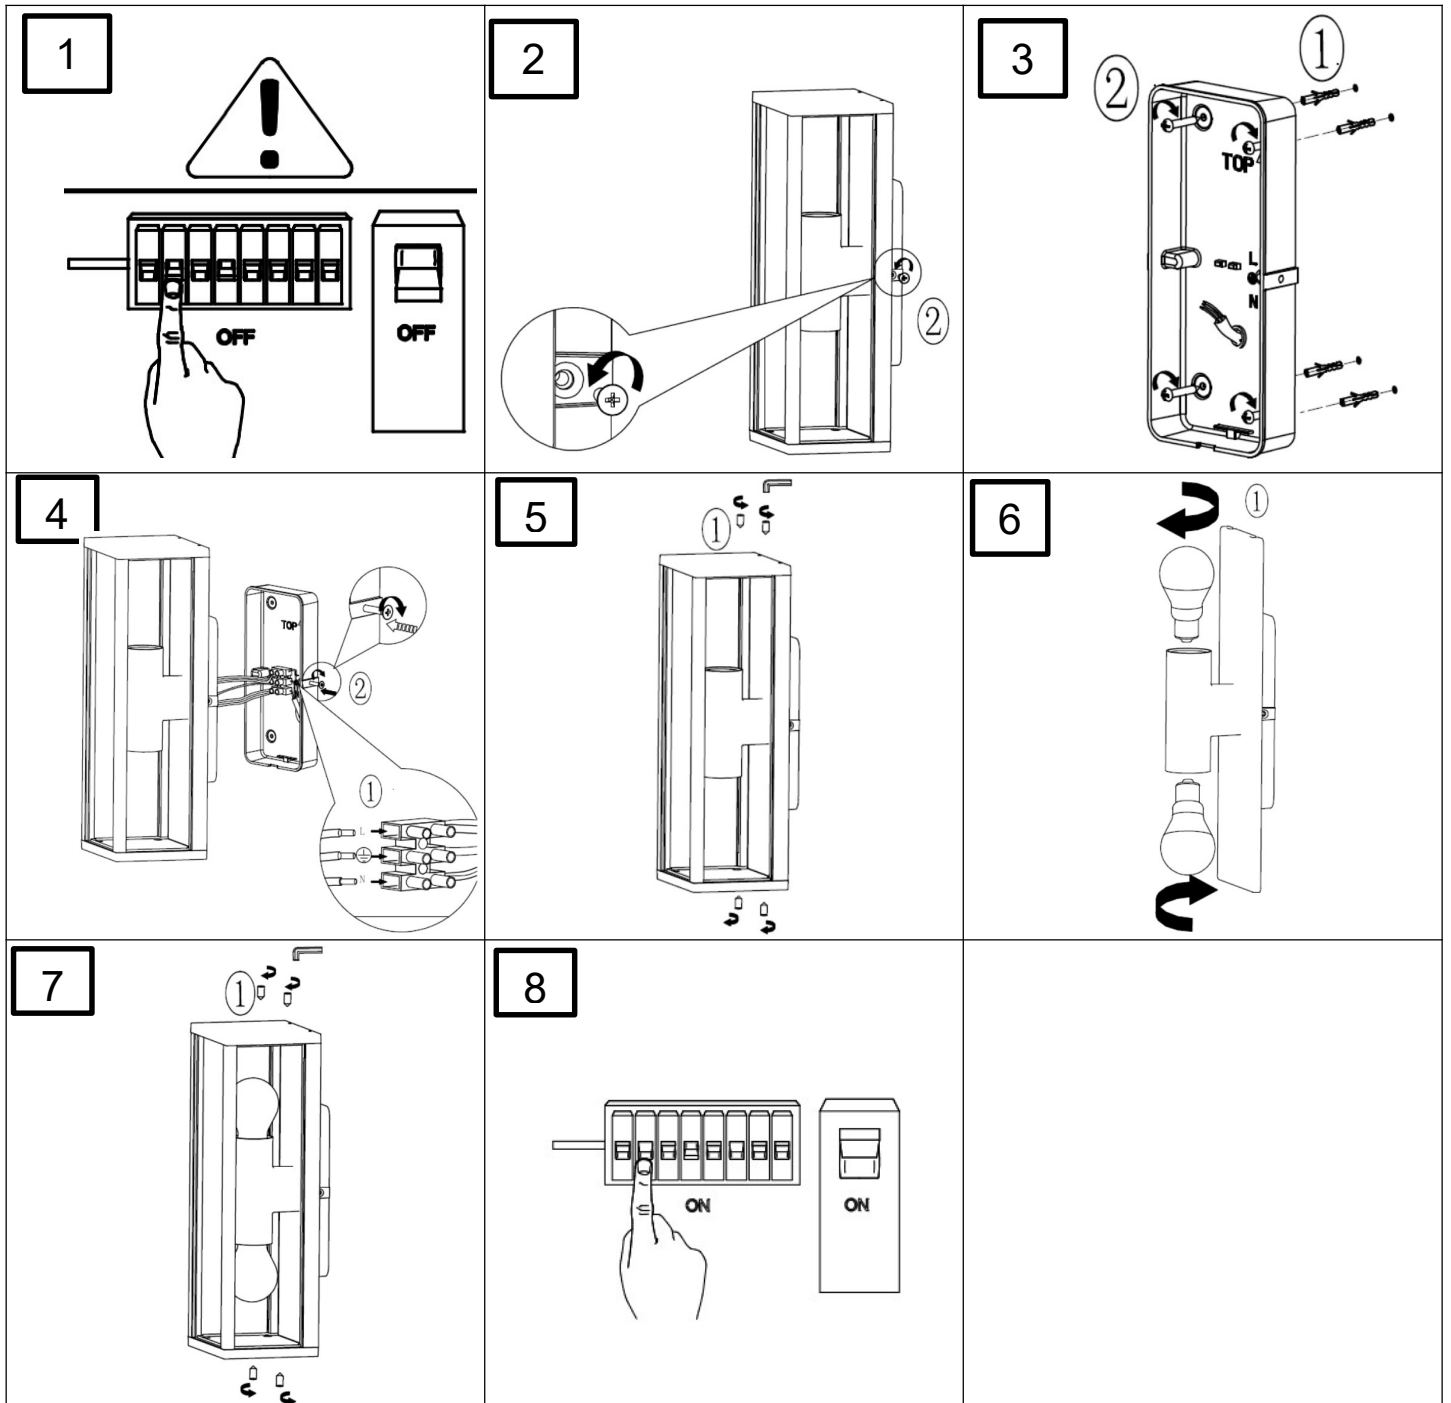

Norėdami saugiai ir teisingai sumontuoti šviestuv vadovaukitės šia instrukcija!

**(ET) HOIATUS!**

Enne monteerimist lugege ohutusjuhised tähelepanelikult läbi!

**(DA) OBS!**

Læs sikkerhedsinformationen nøje, før du monterer produktet!

**(NO) ADVARSEL!**

Les sikkerhetsinformasjonen nøye før du monterer produktet!

**(LV) UZMANĪBU!**

Pirms montāžas uzmanīgi izlasiet drošības norādījumus!

230V ~ 50Hz, 2 x E27 / max. 10W