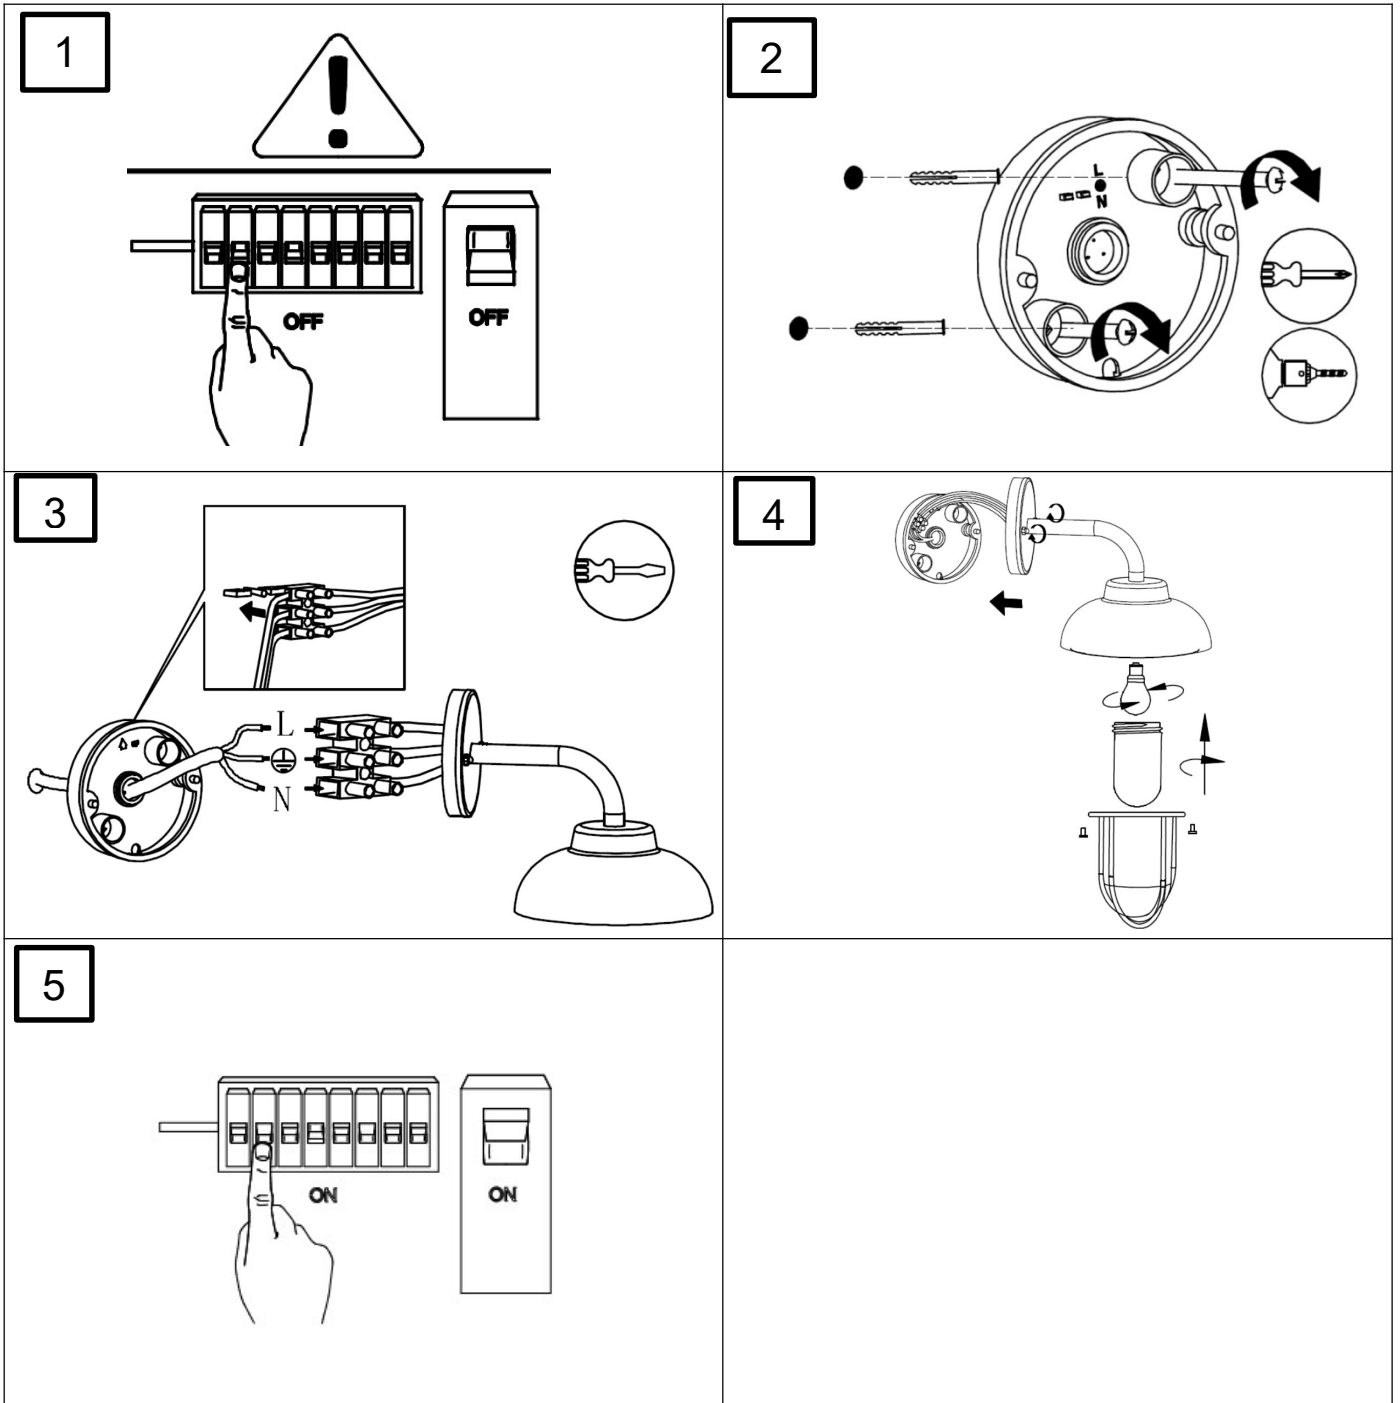

(SR) UPOZORENJE!

Prije početka montaže, pažljivo pročitajte sigurnosne upute!

230V ~ 50Hz, 1 x E27 / max. 40W