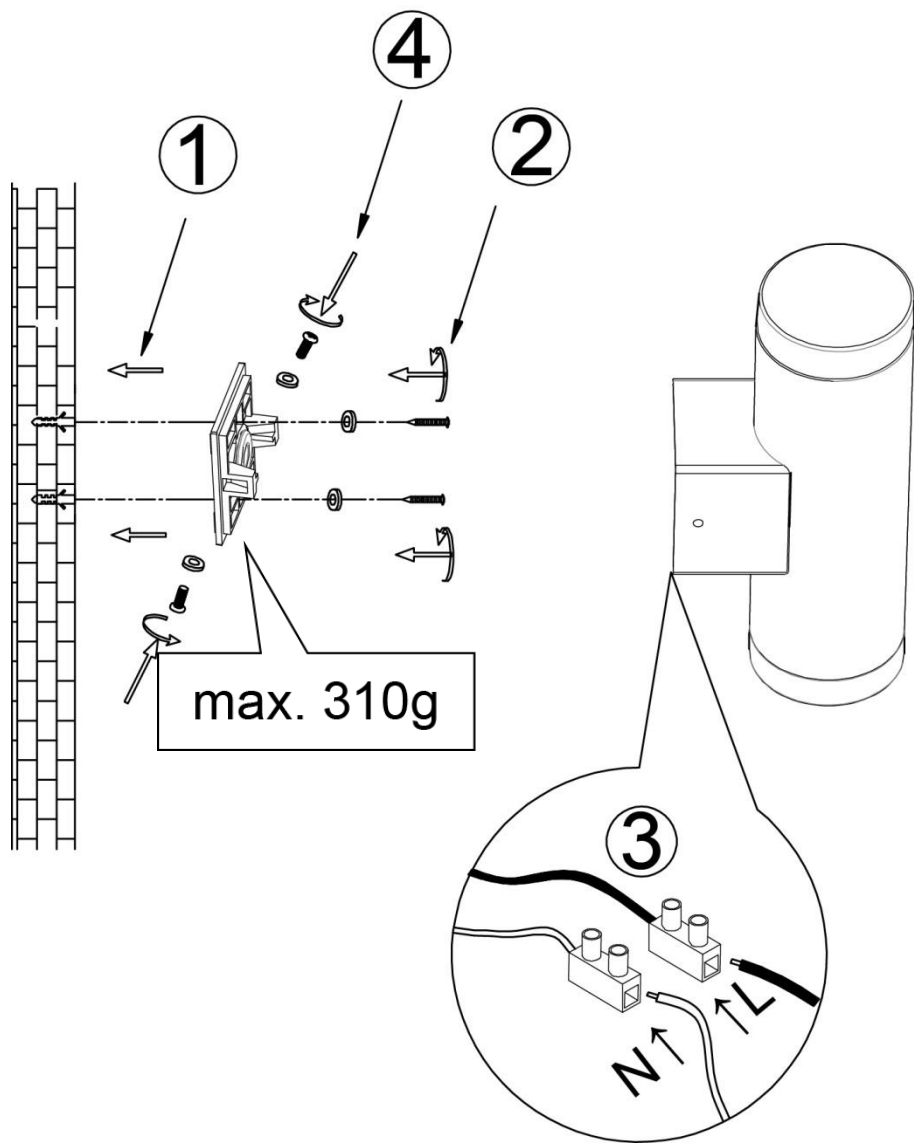

**(NO) ADVARSEL!**

Les sikkerhetsinformasjonen nøye før du monterer produktet!

**(LV) UZMANĪBU!**

Pirms montāžas uzmanīgi izlasiet drošības norādījumus!

230V~ 50Hz, 2 x LED 4W