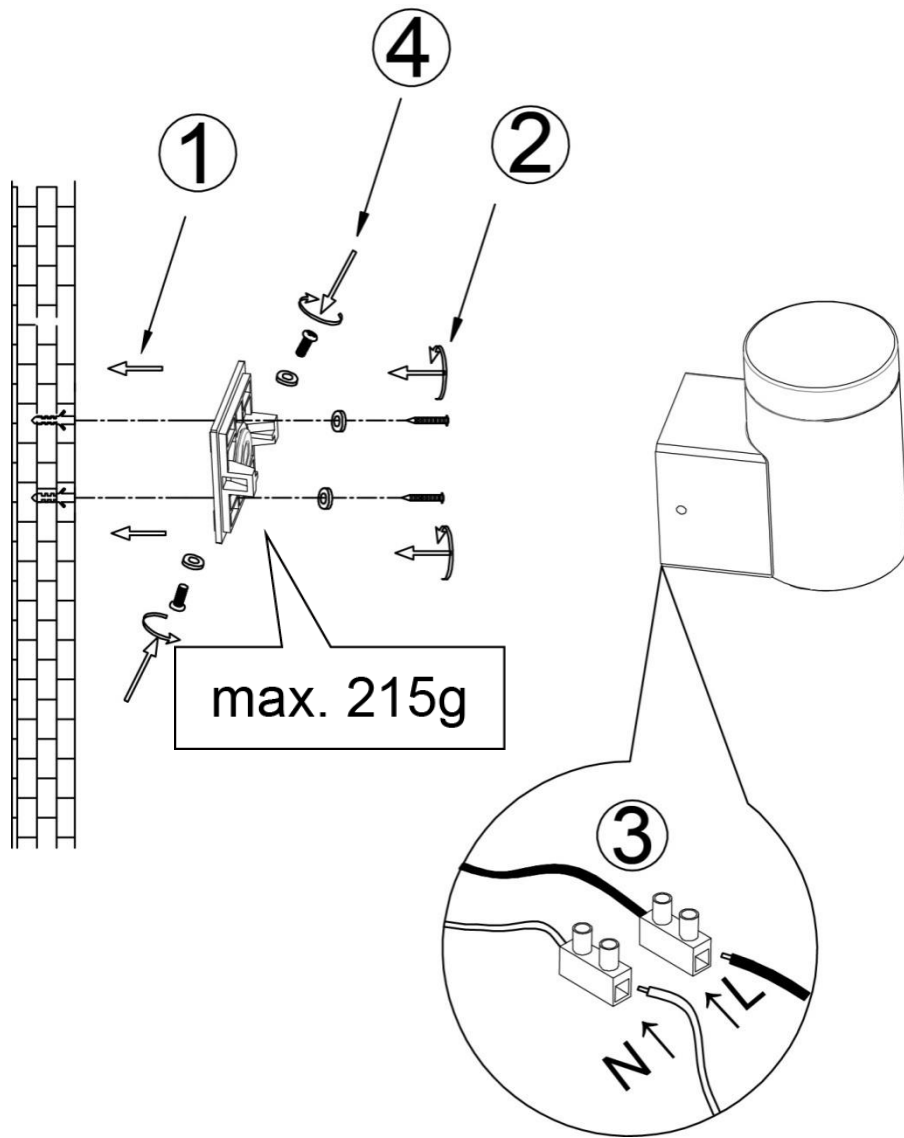

230V~ 50Hz, 1 x LED 4W