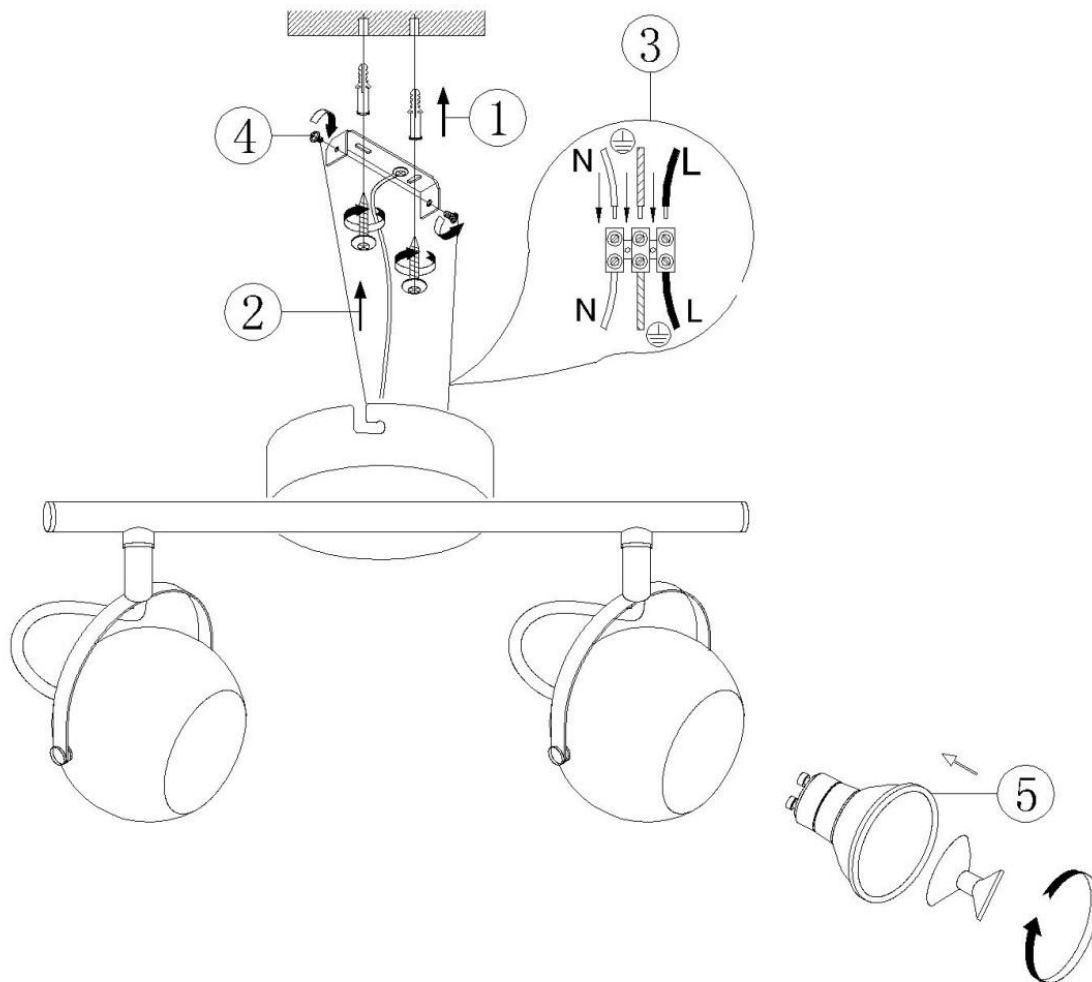

Norėdami saugiai ir teisingai sumontuoti šviestuv vadovaukitės šia instrukcija!

**(ET) HOIATUS!**

Enne monteerimist lugege ohutusjuhised tähelepanelikult läbi!

**(DA) OBS!**

Læs sikkerhedsinformationen nøje, før du monterer produktet!

**(NO) ADVARSEL!**

Les sikkerhetsinformasjonen nøye før du monterer produktet!

**(LV) UZMANĪBU!**

Pirms montāžas uzmanīgi izlasiet drošības norādījumus!

230V ~ 50Hz, 2 x GU10 / max. 25W