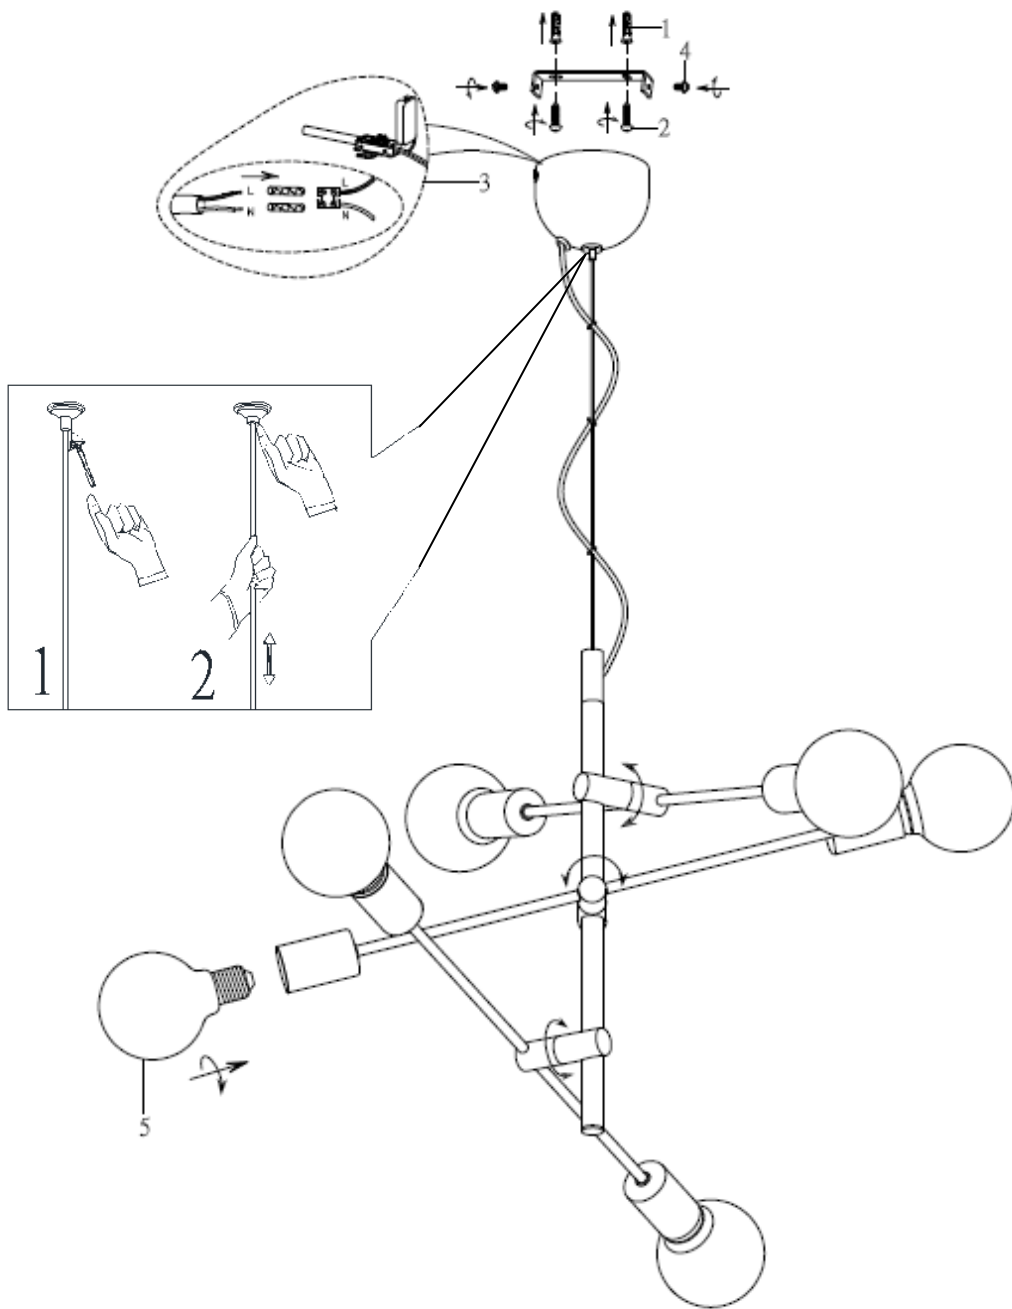

230V~ 50Hz, 6 x E27 max. 28W