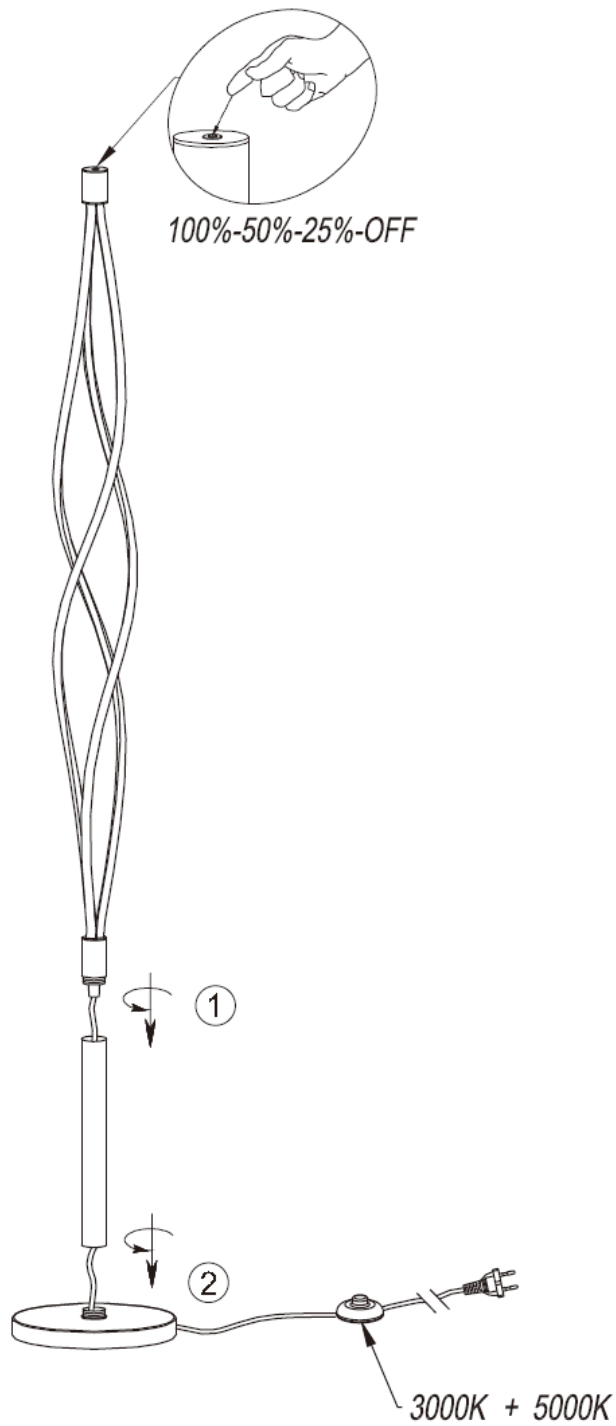

230V~50Hz
3 x LED 9W