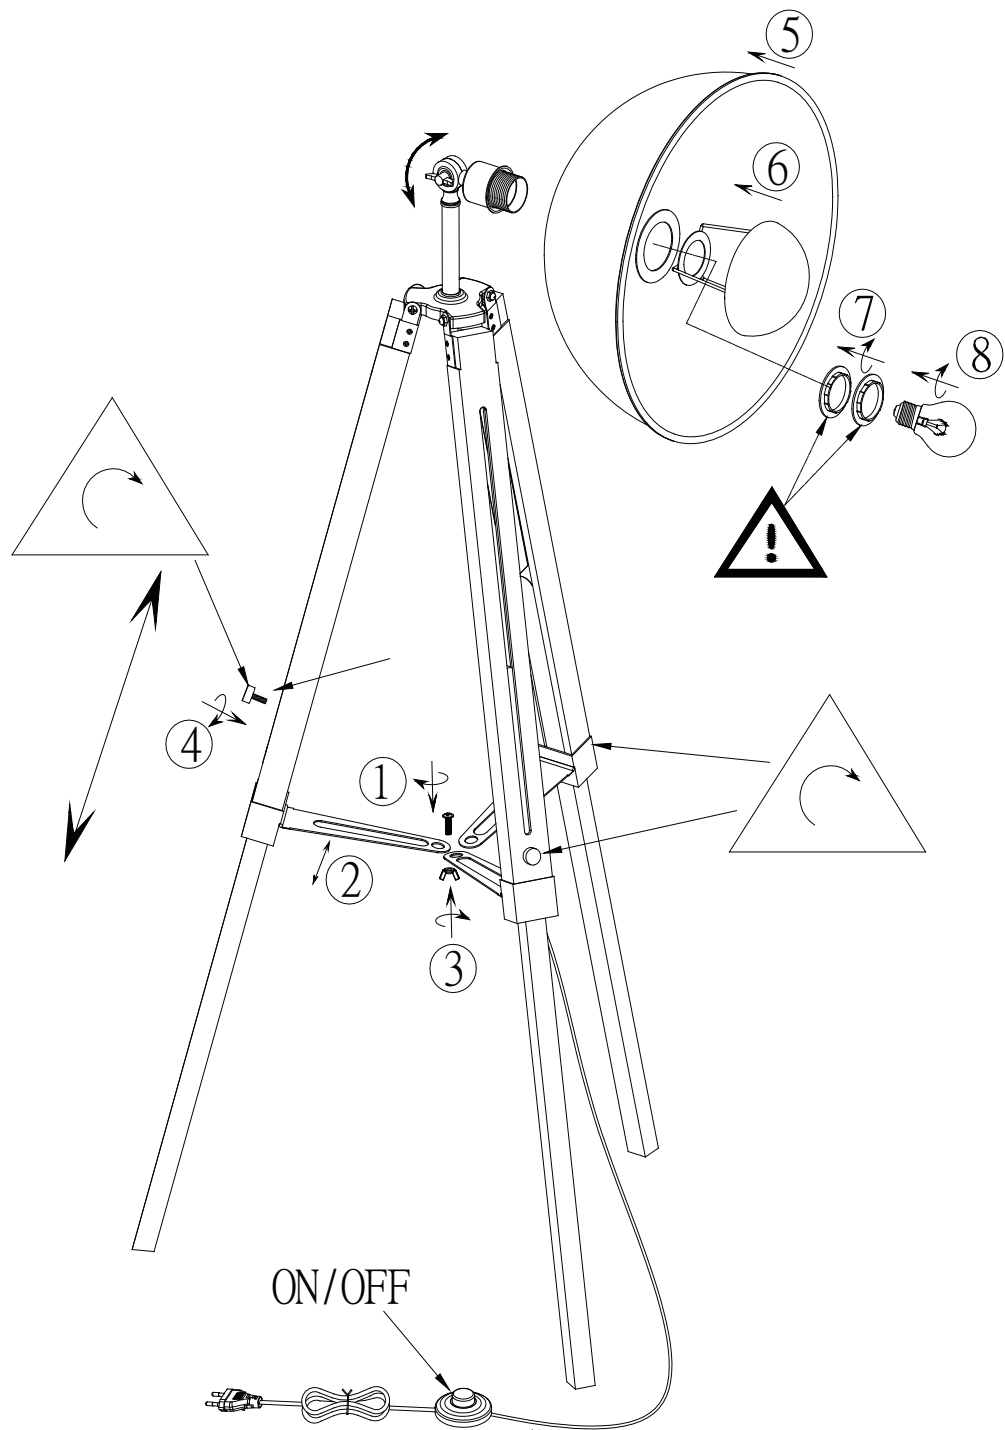

230V ~ 50Hz, 1 x E27 / max.60W