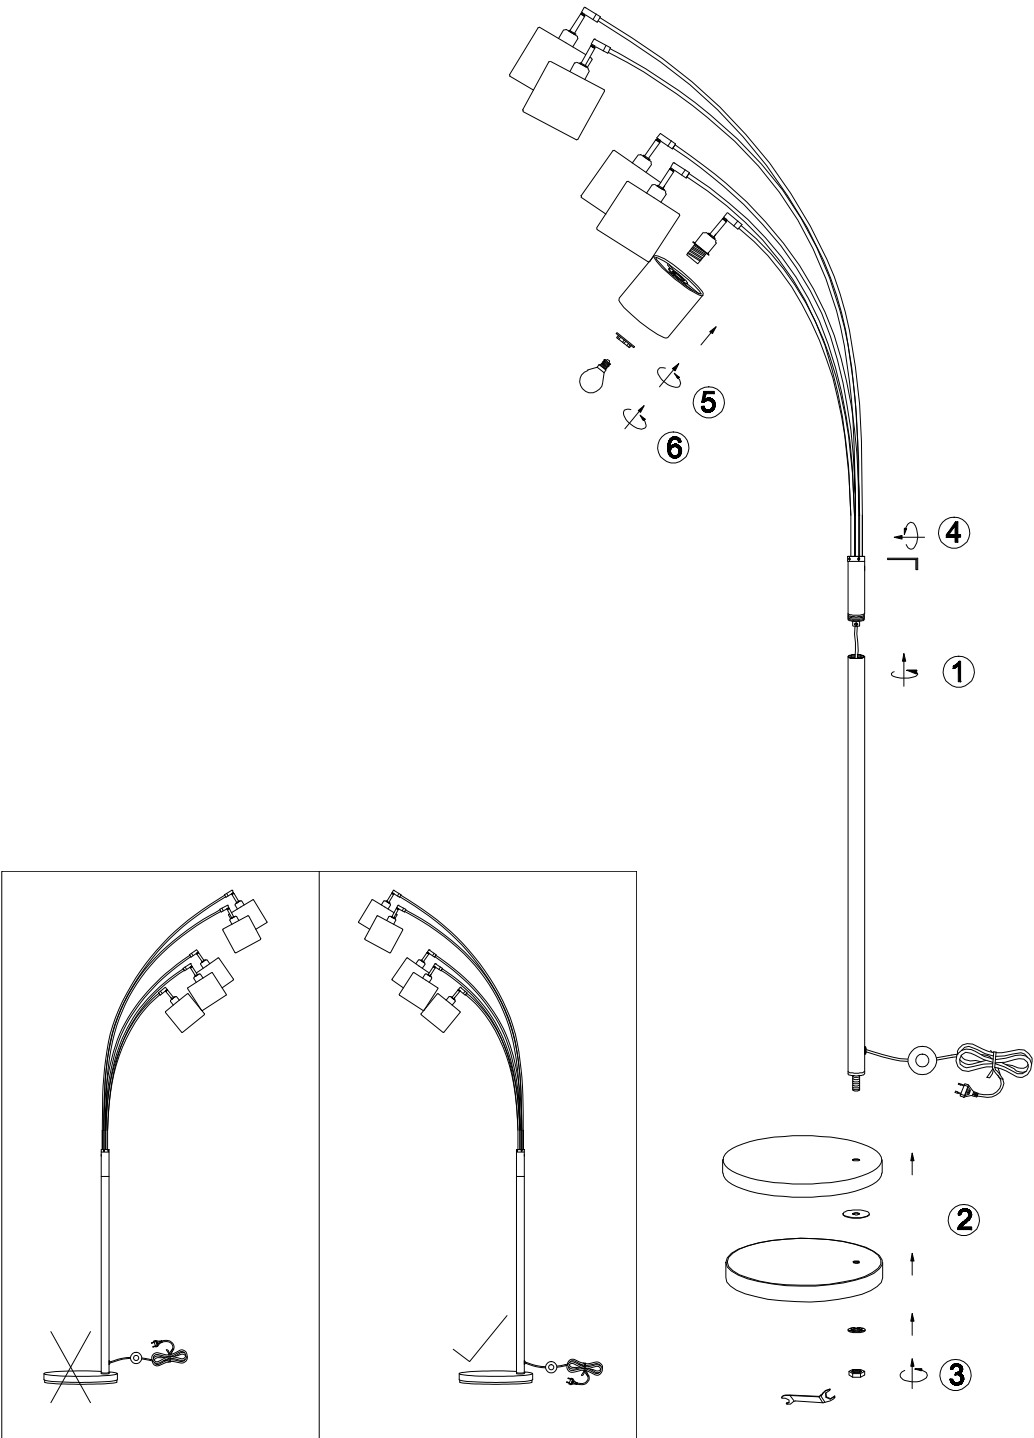

230V ~ 50Hz, 5 x E14/ max. 28W